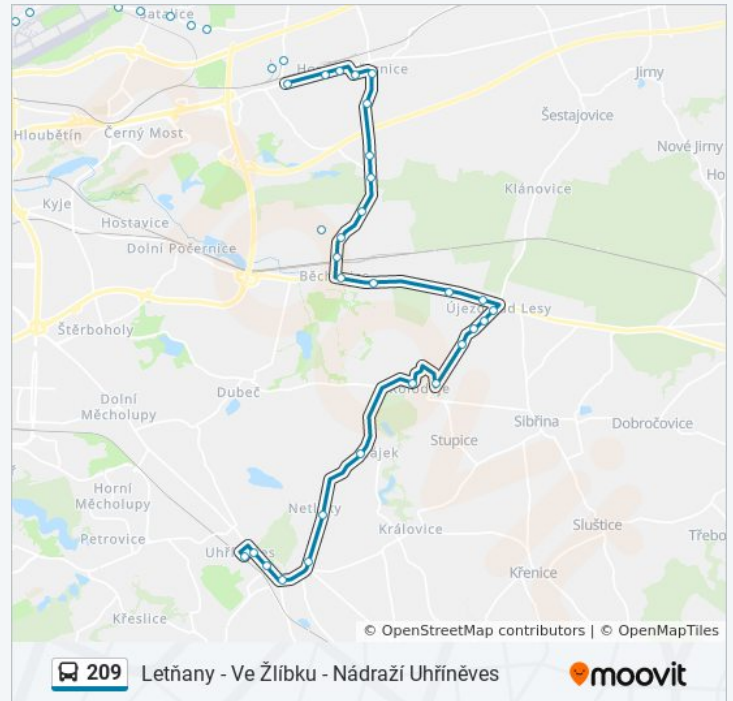

Nádraží Běchovice Střed

Běchovice

Na Vaňhově

Blatov

Rápošovská

Újezd Nad Lesy

Pošta Újezd Nad Lesy

Druhanická

Ježovická

Kvasinská

POD Oborou

U Mezníku

Netluky

K Netlukám

Uhříněves

Nové Náměstí

Picassova

Nádraží Uhříněves

**Zastávky: 41**

**Doba trvání cesty: 60 min**

**Shrnutí linky:**