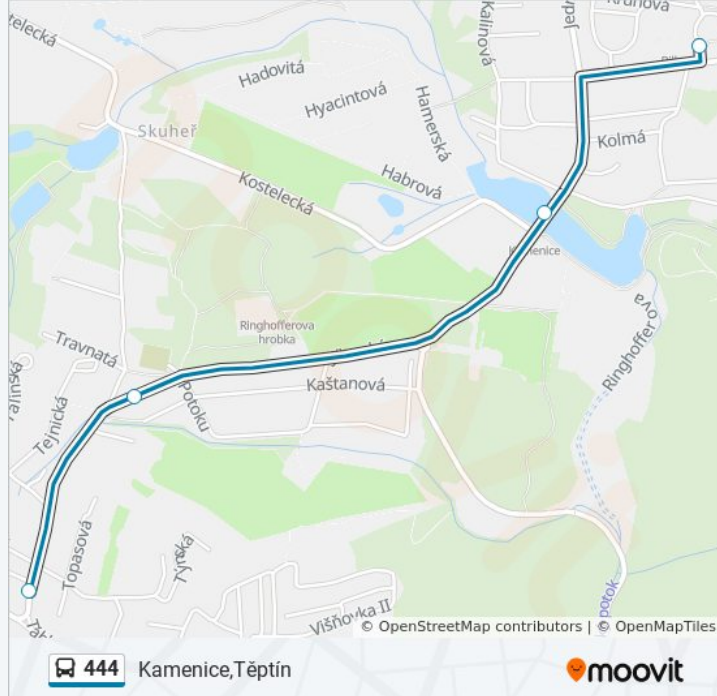

### 444 autobus informace

**Směr:** Kamenice, Těptín

**Zastávky:** 4

**Doba trvání cesty:** 5 min

**Shrnutí linky:**