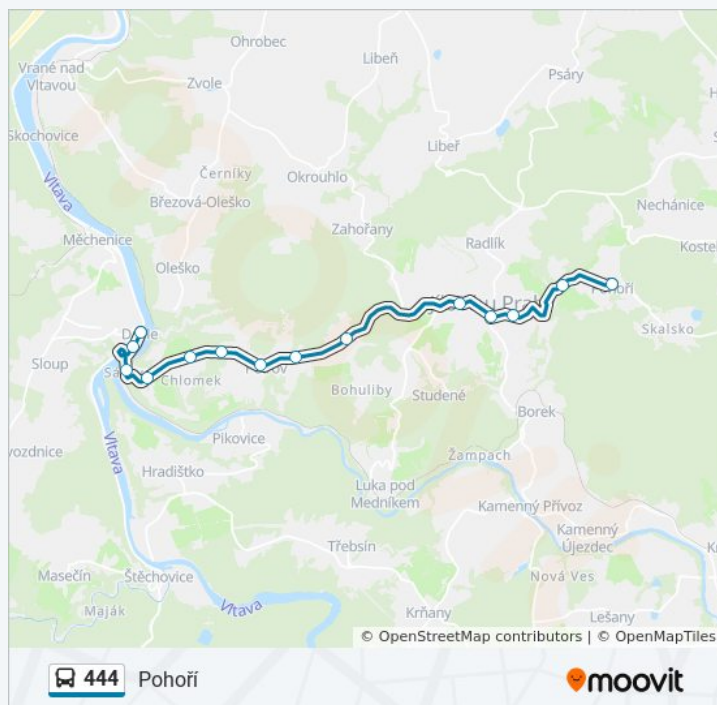

#### 444 autobus informace

**Směr:** Pohoří

**Zastávky:** 11

**Doba trvání cesty:** 20 min

**Shrnutí linky:**