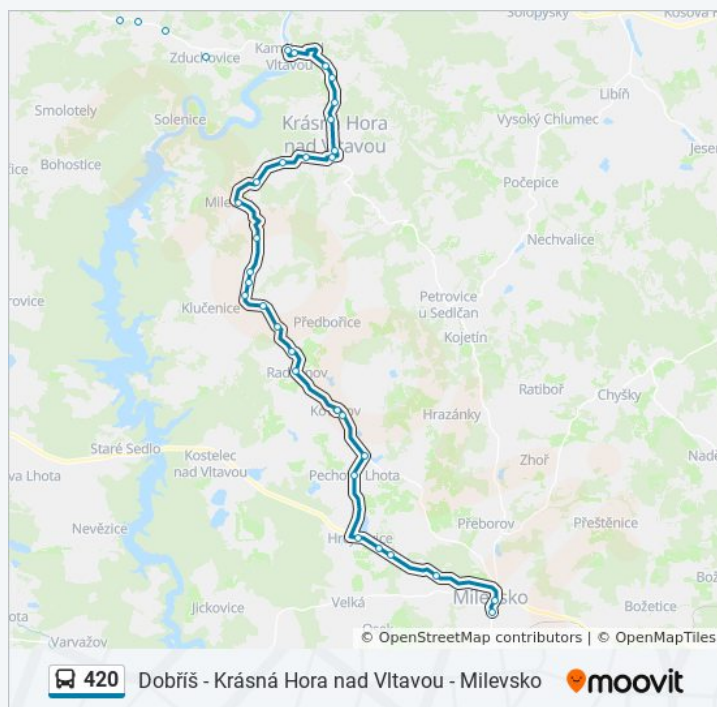

### 420 autobus informace

**Směr:** Milevsko, Aut.St.

**Zastávky:** 54

**Doba trvání cesty:** 130 min

**Shrnutí linky:**

Klučenice, Planá, Rozc.

Kovářov, Onen Svět Samoty

Kovářov, Rozc.Klučenice 2.0