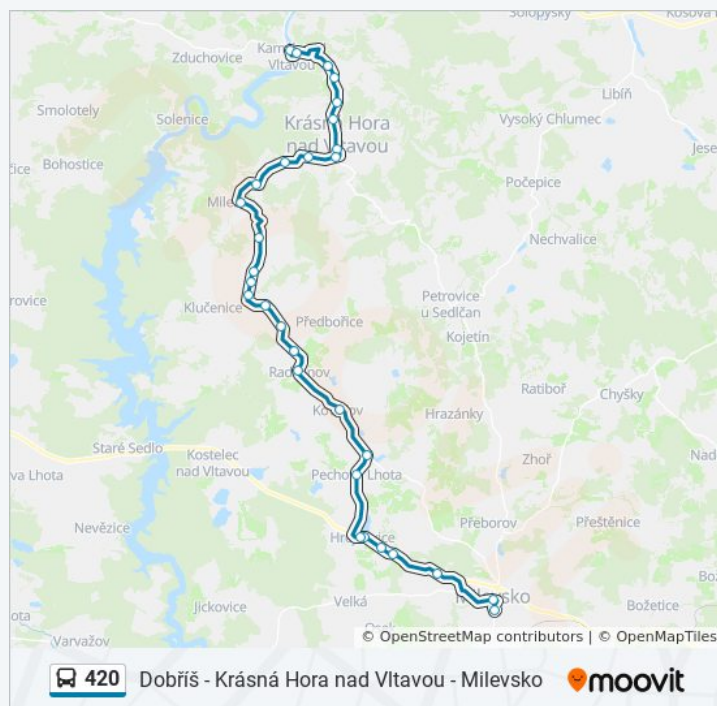

Krásná Hora N.Vlt., Zhoř, Rozc.

Krásná Hora N.Vlt., Žákovec

Svatý Jan, Řadovy

Svatý Jan, Řadovy, Radobyl

Kamýk N.Vlt., U Mášů

Kamýk N.Vlt.

**420 autobus informace****Směr:** Kamýk N.Vlt.**Zastávky:** 30**Doba trvání cesty:** 53 min**Shrnutí linky:****Pokyny: Milevsko,Aut.St.**

54 zastávek

[ZOBRAZIT JÍZDNÍ ŘÁD LINKY](#)

Smíchovské Nádraží

Lihovar

Voznice

Voznice, Polesí

**420 autobus jízdní řády**

Milevsko,Aut.St. jízdní řád cesty: