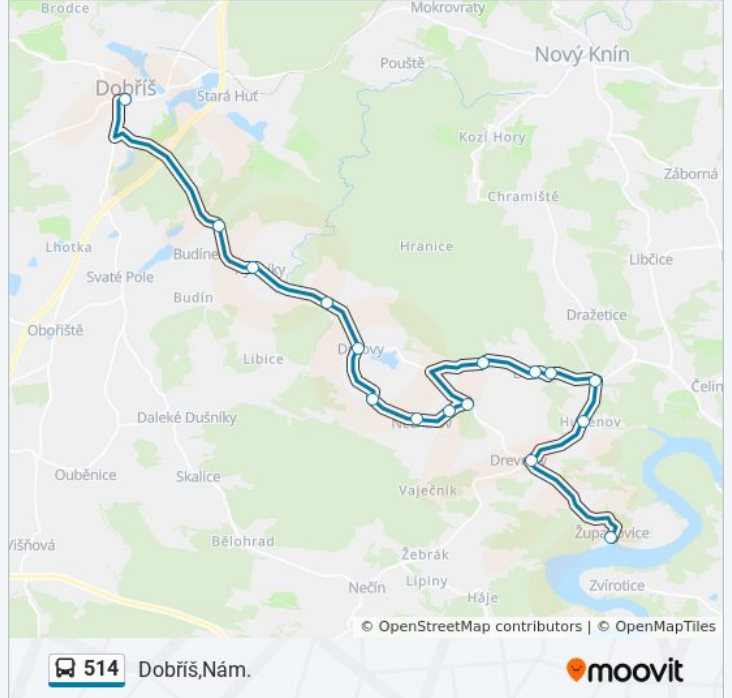

514 autobus informace

Směr: Dobříš, Nám.

Zastávky: 16

Doba trvání cesty: 35 min

Shrnutí linky:

Pokyny: Županovice

16 zastávek

[ZOBRAZIT JÍZDNÍ ŘÁD LINKY](#)

Dobříš, Nám.

Svaté Pole, Budínek

Rybníky

Drhovy, Nový Dvůr

Drhovy

Drevníky, Drhovce

Drevníky, Nechalov

Drevníky, Slovanská Lhota, Milina

Drevníky, Slovanská Lhota, Rozc.

Drhovy, Homole

Borotice

Borotice, U Lípy

Borotice, Rozc.

Borotice, Hubenov

Drevníky

Županovice