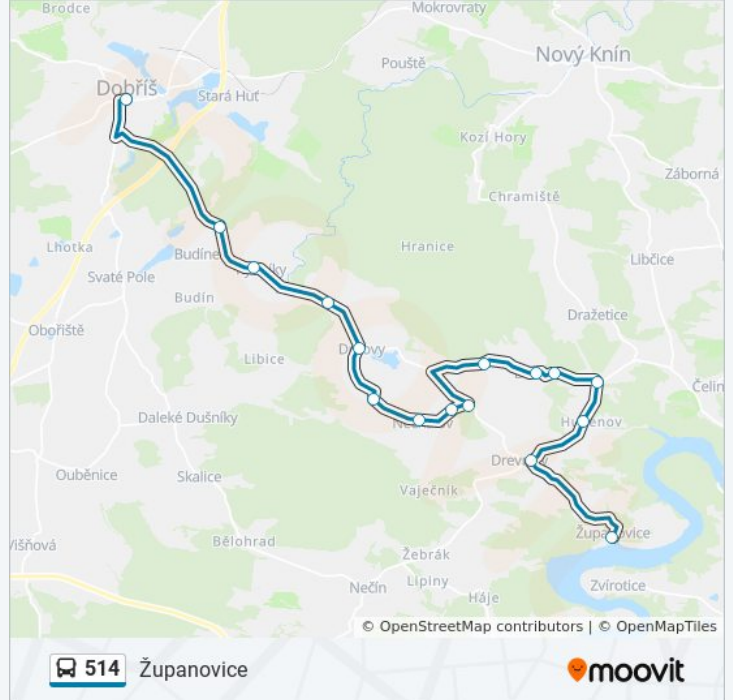

514 autobus informace

Směr: Županovice

Zastávky: 16

Doba trvání cesty: 35 min

Shrnutí linky:

514 autobus řády a mapy cest dostupné v offline PDF na moovitapp.com.
Použijte [Moovit App](#) a podívejte se na živé řády autobusů, jízdní řády vlaků
nebo metra, pokyny krok po kroku pro veřejnou dopravu v Praha.