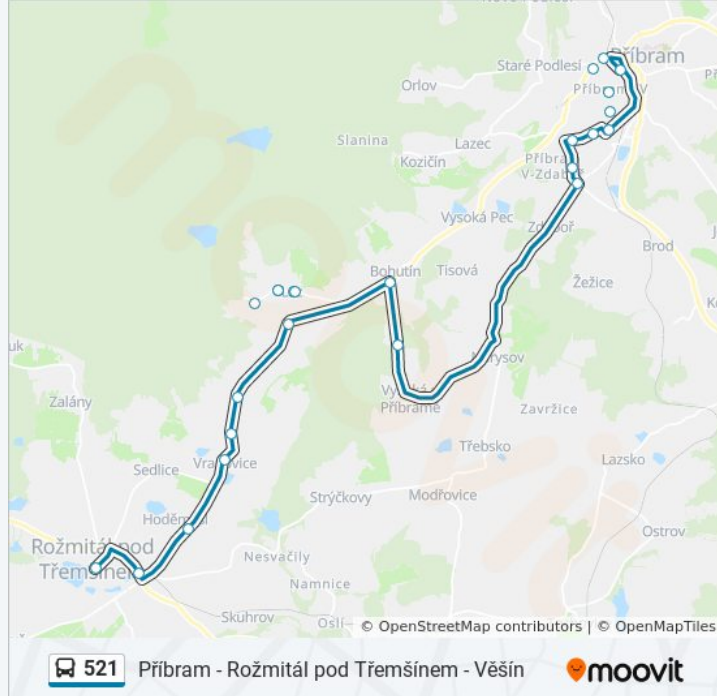

Láz, Dolní

Láz, Jamky

Vranovice, Dvůr

Vranovice, Ural

Vranovice

Sedlice, Hoděmyšl

Rožmitál P. Tř., Kříž.

Rožmitál P. Tř., Aut. St.

Pokyny: Věšín, Buková

30 zastávek

[ZOBRAZIT JÍZDNÍ ŘÁD LINKY](#)

Příbram, Aut. Nádr.

Příbram, Aut. Nádr. (Ul. Čs. Armády)

Příbram, Československé Armády

Příbram, Na Cihelně

Příbram, li. Poliklinika

Příbram, Nám. 17. Listopadu

Příbram, Kladenská

Příbram, Březové Hory

Příbram, Březové Hory, Rožmitálská

Bohutín, Vysoká Pec, Zahrádky

Bohutín, Vysoká Pec

Bohutín, Havírna

Bohutín

Bohutín, Škola

Láz, Dolní

Láz, Prodejna

Láz, Horní

Láz, Prodejna

521 autobus jízdní řády

Věšín, Buková jízdní řád cesty:

pondělí	12:08 - 16:13
úterý	4:56 - 19:36
středa	4:56 - 19:36
čtvrtek	4:56 - 19:36
pátek	12:08 - 16:13
sobota	12:08 - 16:13
neděle	12:08 - 16:13

521 autobus informace

Směr: Věšín, Buková

Zastávky: 30

Doba trvání cesty: 40 min

Shrnutí linky: