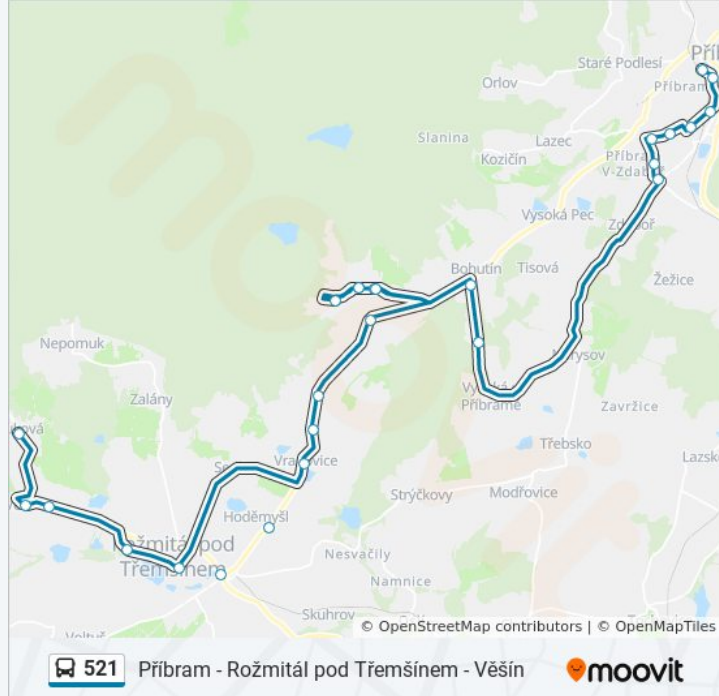

## 521 autobus informace

**Směr:** Příbram, Aut.Nádr.

**Zastávky:** 29

**Doba trvání cesty:** 26 min

**Shrnutí linky:**

Příbram, Březové Hory, Rožmitálská

Příbram, Březové Hory, Karla Pobudy

Příbram, Kladenská

### Pokyny: Příbram, li. Poliklinika

26 zastávek

[ZOBRAZIT JÍZDNÍ ŘÁD LINKY](#)

Věšín, Buková

Věšín

Věšín, Záv.

Rožmitál P. Tř., Starý Rožmitál

Rožmitál P. Tř., Aut. St.