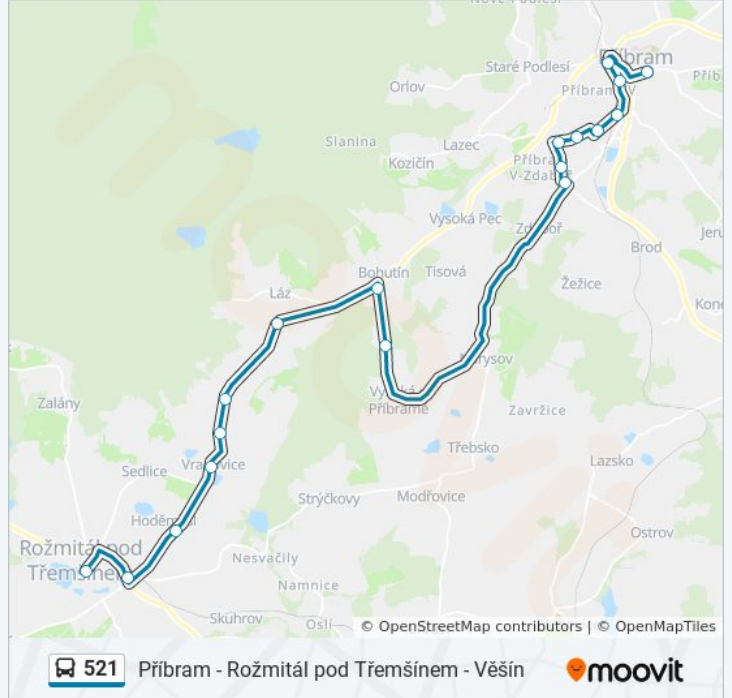

### 521 autobus jízdní řády

Příbram, Jiráskovy Sady jízdní řád cesty:

pondělí	Nefunguje
úterý	7:08
středa	7:08
čtvrtek	7:08
pátek	Nefunguje
sobota	Nefunguje
neděle	Nefunguje

### 521 autobus informace

**Směr:** Příbram, Jiráskovy Sady

**Zastávky:** 19

**Doba trvání cesty:** 30 min

**Shrnutí linky:**