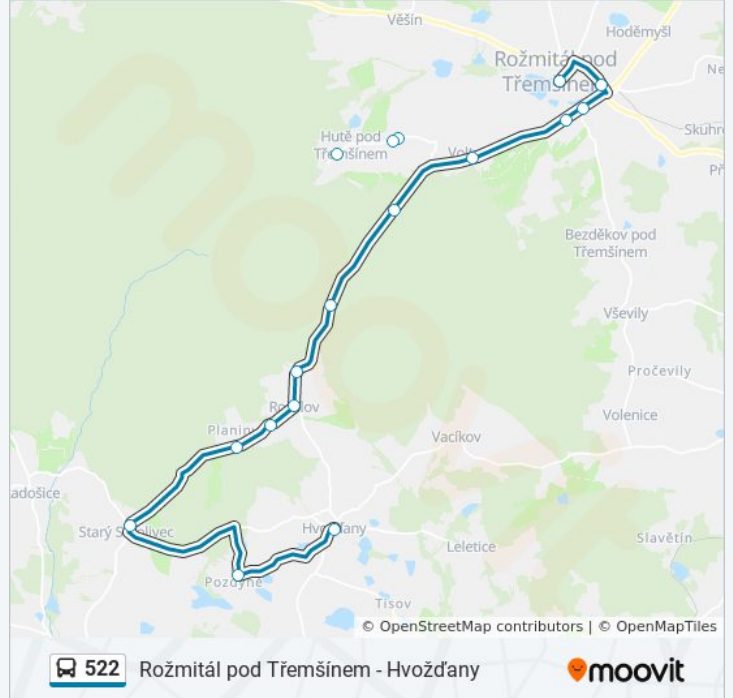

522 autobus informace

Směr: Rožmitál P.Ř.,Aut.St.

Zastávky: 17

Doba trvání cesty: 29 min

Shrnutí linky:

Pokyny: Rožmitál P.Tř., Hutě P.Tř., Zadní

7 zastávek

[ZOBRAZIT JÍZDNÍ ŘÁD LINKY](#)