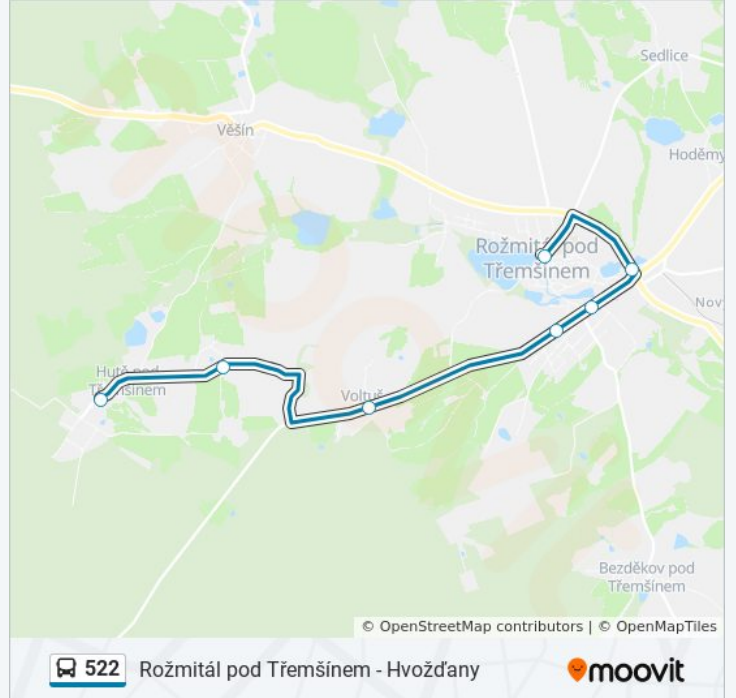

Směr: Rožmitál P.Tř., Hutě P.Tř., Zadní

Zastávky: 7

Doba trvání cesty: 11 min

Shrnutí linky:

522 autobus řády a mapy cest dostupné v offline PDF na moovitapp.com. Použijte [Moovit App](#) a podívejte se na živé řády autobusů, jízdní řády vlaků nebo metra, pokyny krok po kroku pro veřejnou dopravu v Praha.