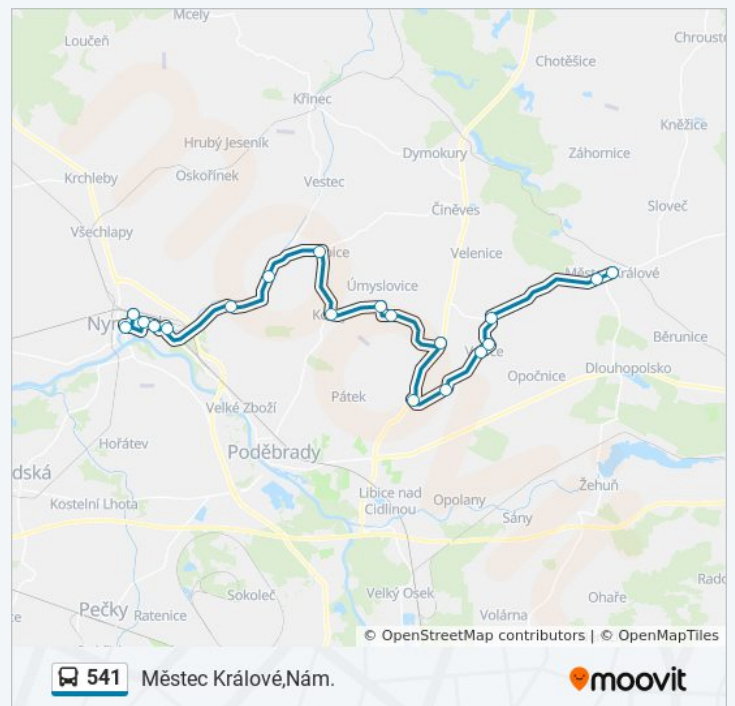

541 autobus informace

Směr: Městec Králové,Nám.

Zastávky: 9

Doba trvání cesty: 19 min

Shrnutí linky:

Pokyny: Nymburk,HI.Nádr.

27 zastávek

[ZOBRAZIT JÍZDNÍ ŘÁD LINKY](#)