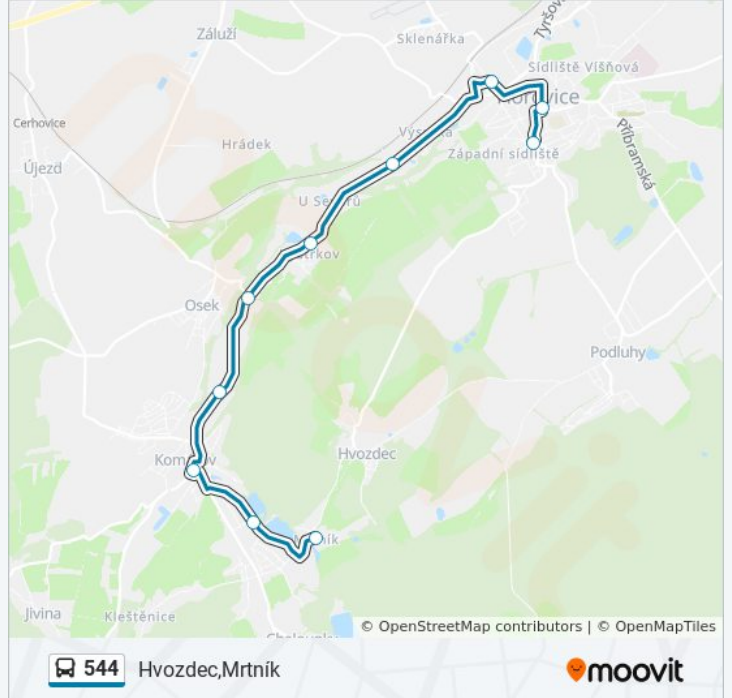

544 autobus informace

Směr: Hvozdec, Mrtník

Zastávky: 10

Doba trvání cesty: 16 min

Shrnutí linky:

Pokyny: Komárov

5 zastávek

[ZOBRAZIT JÍZDNÍ ŘÁD LINKY](#)