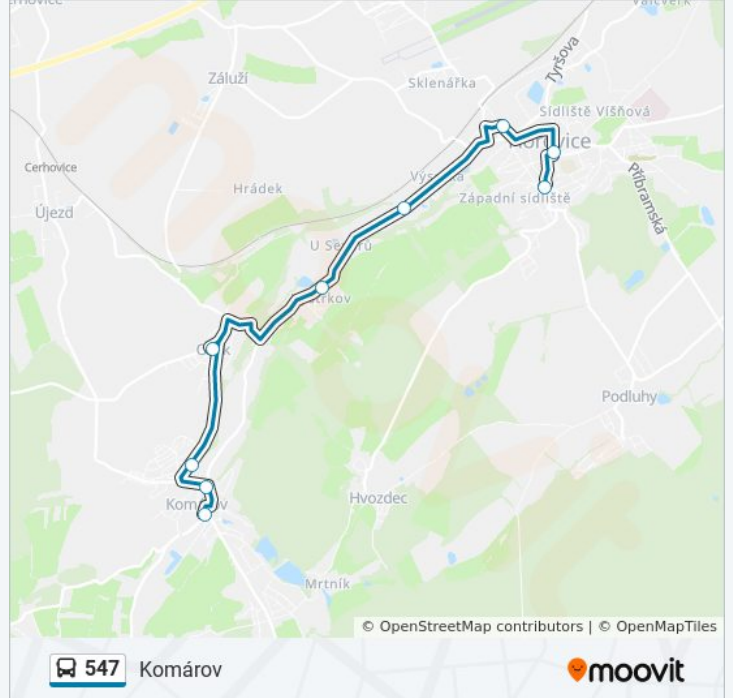

547 autobus řády a mapy cest dostupné v offline PDF na moovitapp.com. Použijte [Moovit App](#) a podívejte se na živé řády autobusů, jízdní řády vlaků nebo metra, pokyny krok po kroku pro veřejnou dopravu v Praha.

[O Moovit](#) · [Řešení MaaS](#) · [Podporované země](#) · [Mooviter komunita](#)

© 2024 Moovit - Všechna práva vyhrazena

Podívejte se na živé časy příjezdů