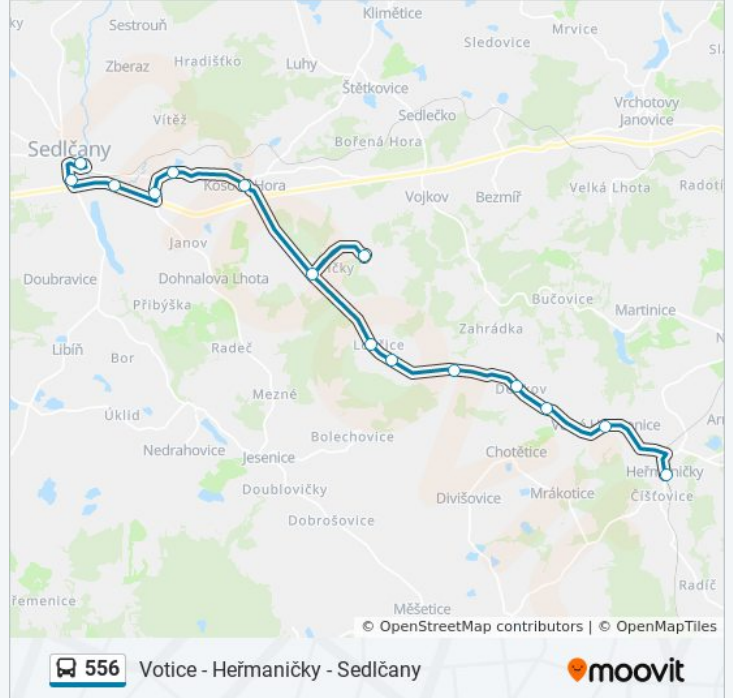

## 556 autobus informace

**Směr:** Sedlčany, Aut. St.

**Zastávky:** 15

**Doba trvání cesty:** 31 min

**Shrnutí linky:**