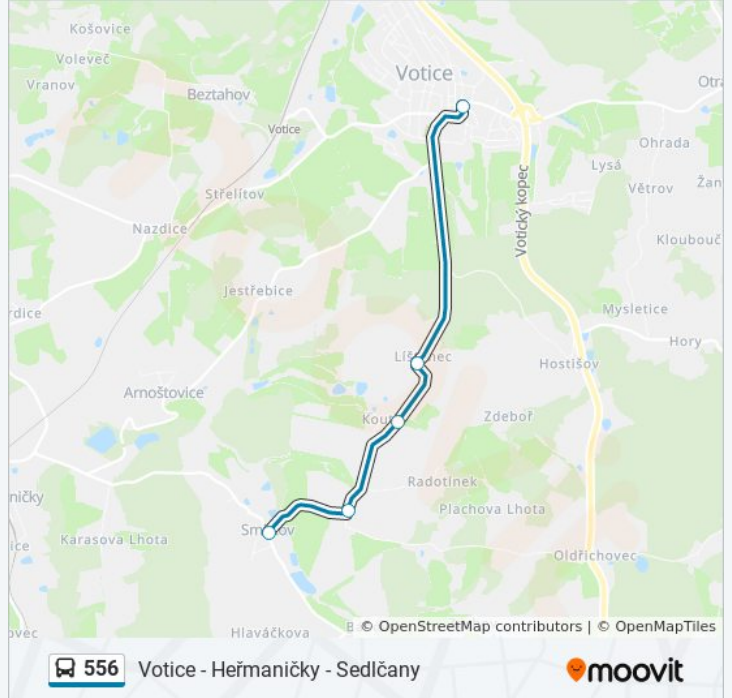

## 556 autobus informace

**Směr:** Smilkov

**Zastávky:** 9

**Doba trvání cesty:** 13 min

**Shrnutí linky:**