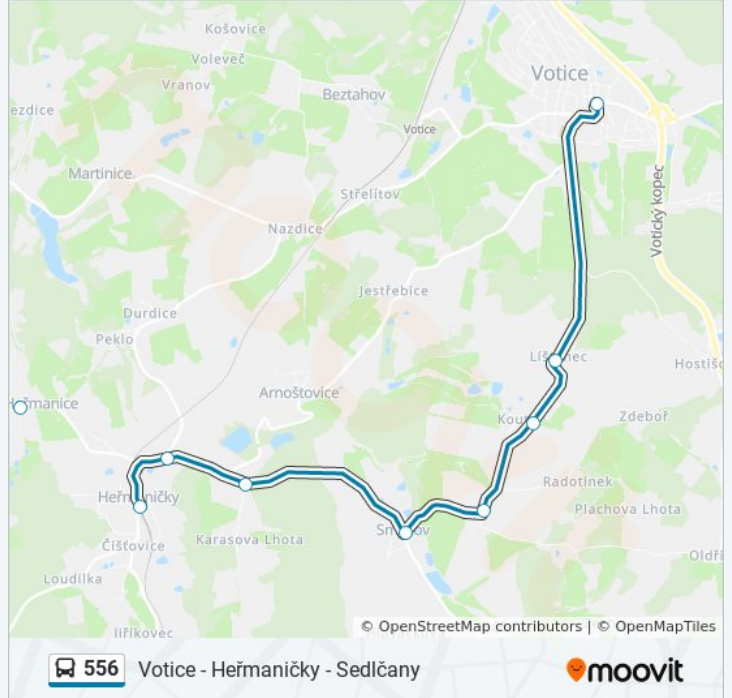

### 556 autobus informace

**Směr:** Votice, Aut. St.

**Zastávky:** 12

**Doba trvání cesty:** 15 min

**Shrnutí linky:**