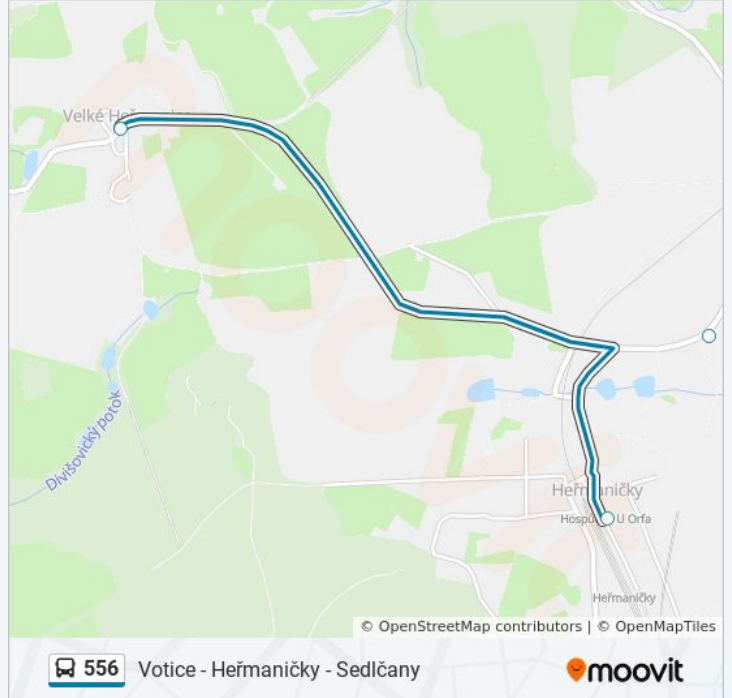

## 556 autobus informace

**Směr:** Heřmaničky, Velké Heřmanice

**Zastávky:** 9

**Doba trvání cesty:** 4 min

**Shrnutí linky:**

### Pokyny: Heřmaničky, Žel. St.

12 zastávek

[ZOBRAZIT JÍZDNÍ ŘÁD LINKY](#)

Votice, Žel. St.

Votice, Marila

Votice, Koupaliště

Votice, Kino

Votice, Aut. St.