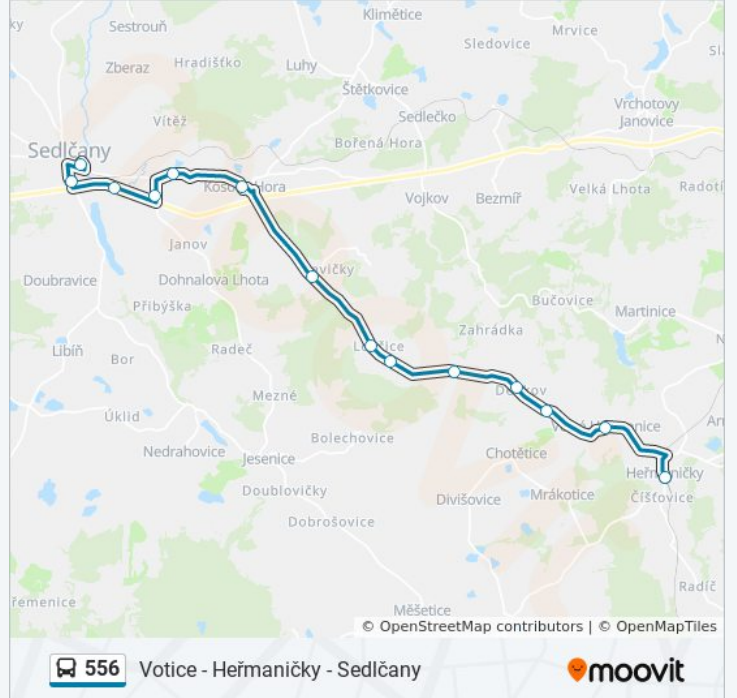

### 556 autobus informace

**Směr:** Heřmaničky, Žel. St.

**Zastávky:** 14

**Doba trvání cesty:** 16 min

**Shrnutí linky:**