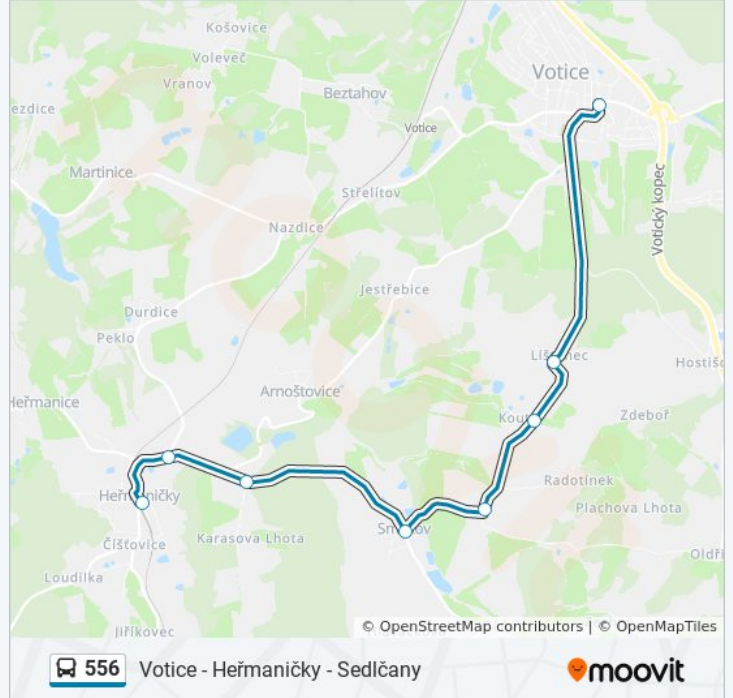

### 556 autobus informace

**Směr:** Heřmaničky, Žel. St.

**Zastávky:** 12

**Doba trvání cesty:** 15 min

**Shrnutí linky:**