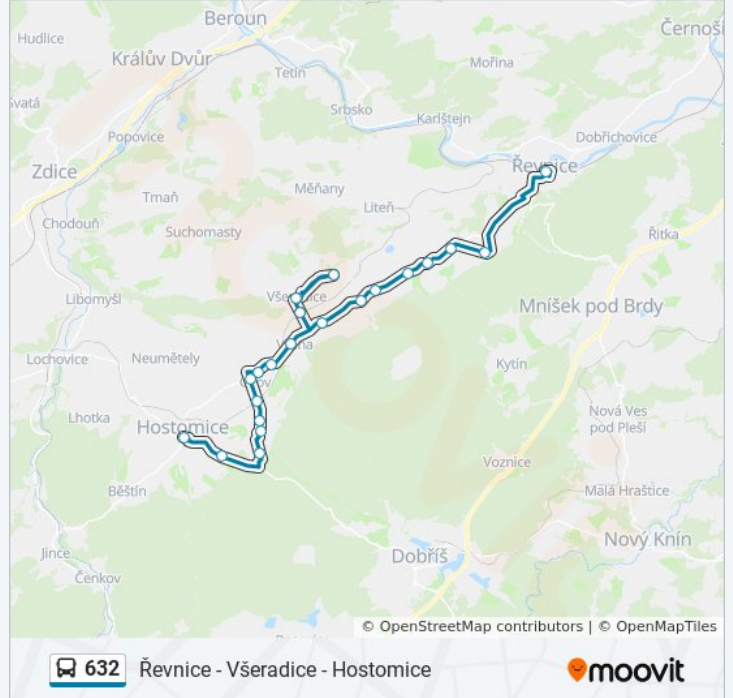

Směr: Hostomice,Nám.

Zastávky: 23

Doba trvání cesty: 47 min

Shrnutí linky:

Hostomice, Nám.

Pokyny: Řevnice,Nádraží

23 zastávek

[ZOBRAZIT JÍZDNÍ ŘÁD LINKY](#)