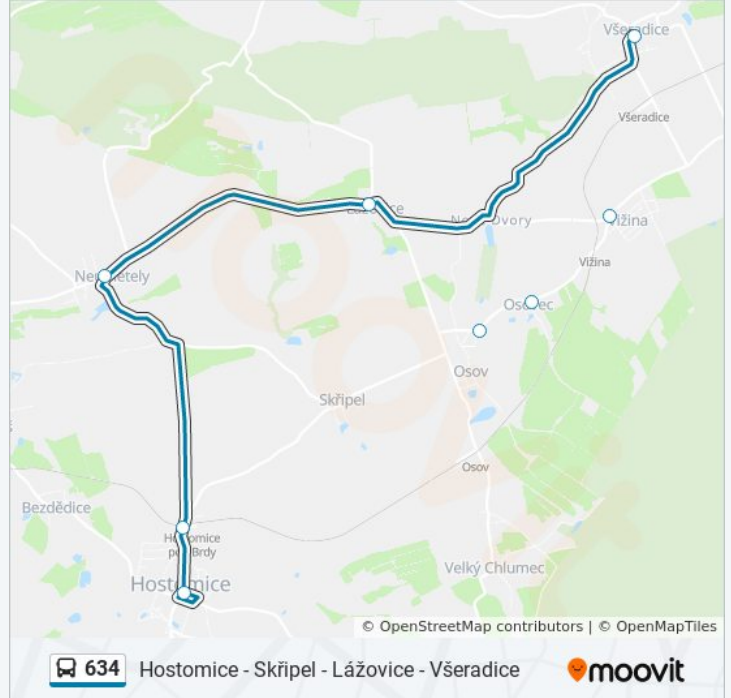

**634**

Hostomice - Skřípel - Lážovice - Všeradice

Získat Aplikaci

634 autobus linka (Hostomice - Skřípel - Lážovice - Všeradice) má 3 cest. Pro běžné pracovní dny jsou jejich provozní hodiny:

(1) Hostomice,Nám.: 6:47 - 17:41(2) Osov,Škola: 7:35 - 12:30(3) Všeradice: 6:20 - 17:25

Použijte aplikaci Moovit pro nalezení nejbližších 634 autobus stanic v okolí a zjistěte, kdy přijede příští 634 autobus.

**Pokyny: Hostomice,Nám.**

9 zastávek

[ZOBRAZIT JÍZDNÍ ŘÁD LINKY](#)

Všeradice

Podbrdy

Vižina

Osov, Osovec

Osov, Škola

Lážovice

Neumětely

Hostomice, Žel.St.

Hostomice, Nám.

**634 autobus jízdní řády**

### Pokyny: Osov, Škola

5 zastávek

[ZOBRAZIT JÍZDNÍ ŘÁD LINKY](#)

Hostomice, Nám.

Hostomice, Žel.St.

Neumětely

Lážovice

Osov, Škola