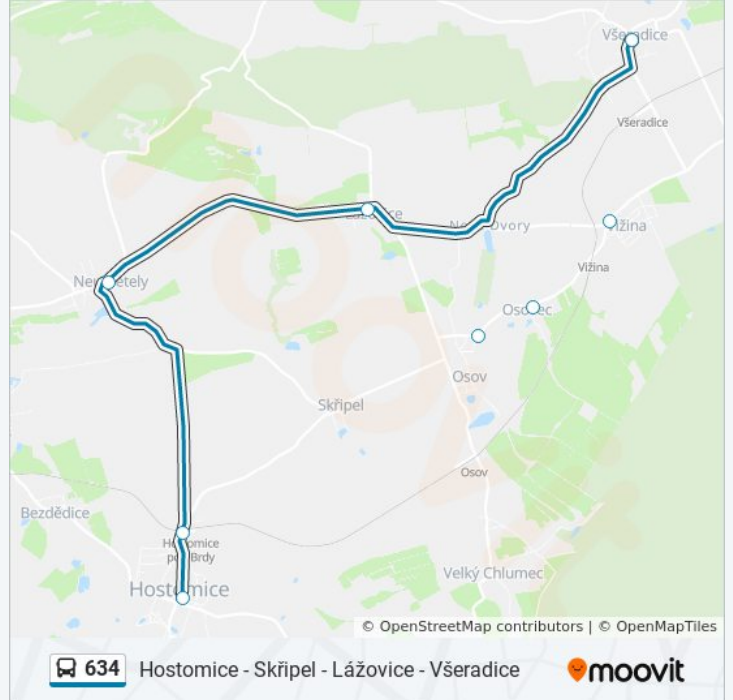

**634**

Hostomice - Skřípel - Lážovice - Všeradice

Získat Aplikaci

634 autobus linka (Hostomice - Skřípel - Lážovice - Všeradice) má 3 cest. Pro běžné pracovní dny jsou jejich provozní hodiny:

(1) Hostomice,Nám.: 6:47 - 17:41(2) Osov,Škola: 7:35 - 12:30(3) Všeradice: 6:20 - 17:25

### Pokyny: Osov, Škola

5 zastávek

[ZOBRAZIT JÍZDNÍ ŘÁD LINKY](#)

Hostomice, Nám.

Hostomice, Žel.St.

Neumětely

Lážovice

Osov, Škola

## Pokyny: Všeradice

9 zastávek

[ZOBRAZIT JÍZDNÍ ŘÁD LINKY](#)

Hostomice, Nám.  
 Hostomice, Žel.St.  
 Neumětely  
 Lážovice  
 Osov, Škola  
 Osov, Osovec  
 Vižina  
 Podbrdy  
 Všeradice

## 634 autobus informace

**Směr:** Všeradice

**Zastávky:** 9

**Doba trvání cesty:** 14 min

**Shrnutí linky:**

634 autobus řády a mapy cest dostupné v offline PDF na moovitapp.com. Použijte [Moovit App](#) a podívejte se na živé řády autobusů, jízdní řády vlaků nebo metra, pokyny krok po kroku pro veřejnou dopravu v Praha.