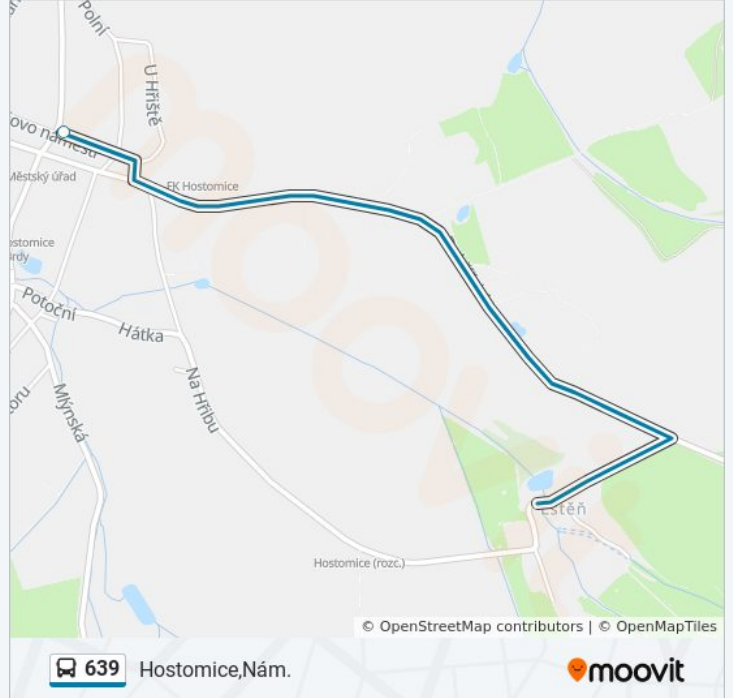

Shrnutí linky:

Pokyny: Hostomice,Nám.

20 zastávek

[ZOBRAZIT JÍZDNÍ ŘÁD LINKY](#)

Hořovice, Žel.St.
 Hořovice, Letná
 Hořovice, Valdek
 Hořovice, Palackého Nám.
 Hořovice, Nám.B.Němcové
 Hořovice, Vrchlického
 Hořovice, U Hřbitova
 Hořovice, Nemocnice Rozc.
 Rpety, Rozc.2.0
 Lochovice, Netolice, Rozc.
 Lochovice, U Závor
 Lochovice, Nám.
 Lochovice, Traktorka
 Libomyšl
 Neumětely, Žel.Zast.
 Hostomice, Radouš
 Hostomice, Radouš, U Křížku
 Hostomice, Bezdědice