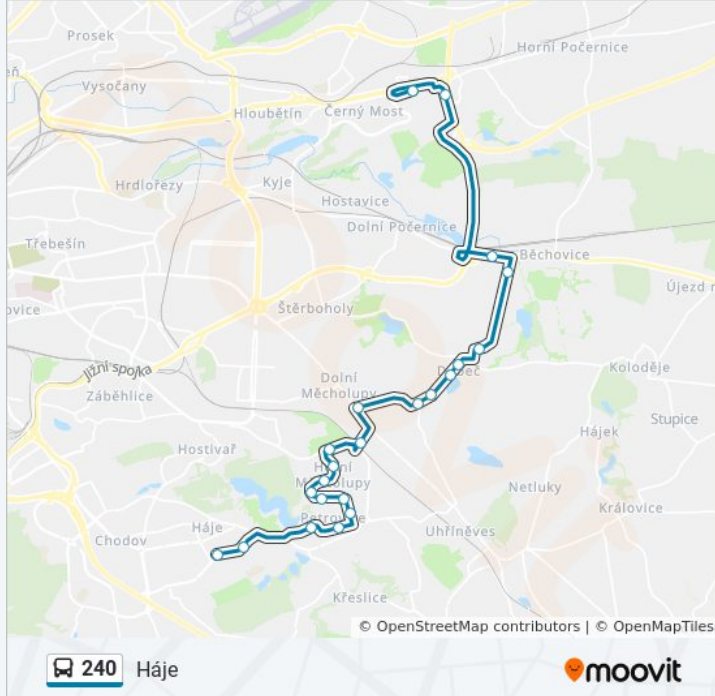

240 autobus informace

Směr: Háje

Zastávky: 22

Doba trvání cesty: 37 min

Shrnutí linky:

Morseova
Newtonova
Horčíčkova
Háje

Pokyny: Černý Most

25 zastávek

[ZOBRAZIT JÍZDNÍ ŘÁD LINKY](#)

Háje
Háje
Horčíčkova
Newtonova
Morseova
Poliklinika Petrovice
Veronské Náměstí
Nové Petrovice
Livovská
Bolevecká
Na Vartě
Boloňská
Boloňská
Nádraží Horní Měcholupy
K Dubečku
Dubeček
Lázeňka
Za Pavilonem

Směr: Černý Most

Zastávky: 25

Doba trvání cesty: 39 min

Shrnutí linky:

Škola Dubeč

Winklerova

Otakara Vrby

Nádraží Běchovice