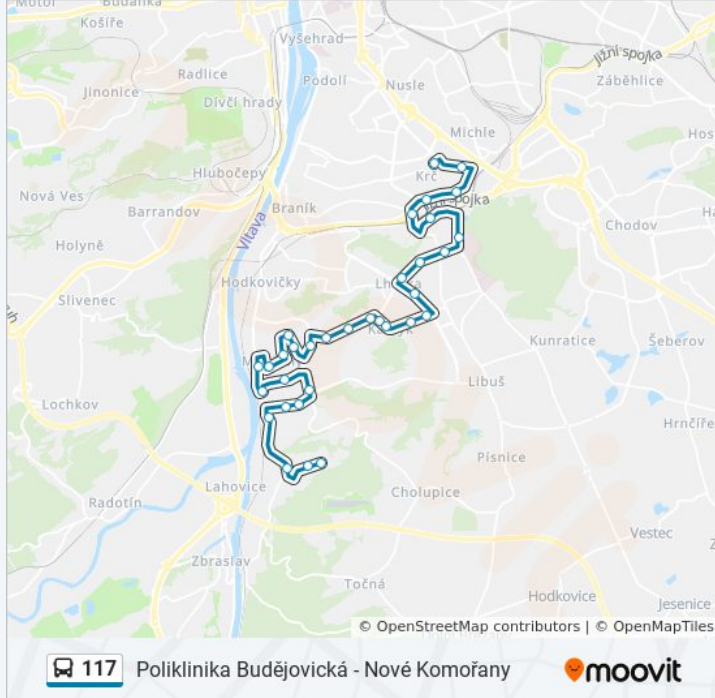

Sídliště Lhotka

Lhotecký Les

Cílkova

Nové Dvory

Čechtická

Novodvorská

Sulická

Zálesí

Nemocnice Krč

Nad Havlem

Nádraží Krč

Nad Rybníky

Rosečská

Lísek

Poliklinika Budějovická

117 autobus řády a mapy cest dostupné v offline PDF na moovitapp.com.
Použijte [Moovit App](https://moovitapp.com) a podívejte se na živé řády autobusů, jízdní řády vlaků
nebo metra, pokyny krok po kroku pro veřejnou dopravu v Praha.

[O Moovit](#) • [Řešení MaaS](#) • [Podporované země](#) • [Mooviter komunita](#)

© 2024 Moovit - Všechna práva vyhrazena

Podívejte se na živé časy
příjezdů