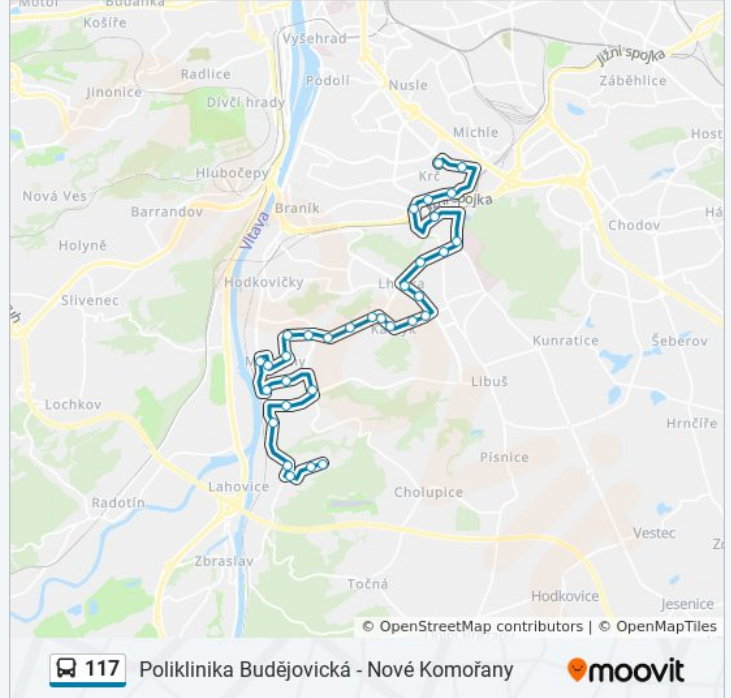

Směr: Nové Komořany

Zastávky: 32

Doba trvání cesty: 40 min

Shrnutí linky:

Lehárova

Modřanská Škola

Obchodní Náměstí

Na Havránce

Poliklinika Modřany

Čechova Čtvrť

Cukrovar Modřany

Komořany

Komořany

Do Koutů

Nové Komořany

Pokyny: Poliklinika Budějovická

33 zastávek

[ZOBRAZIT JÍZDNÍ ŘÁD LINKY](#)

Nové Komořany

Do Koutů

Komořany

K Vysrkovu

Čechova Čtvrť

Radnice Praha 12

Poliklinika Modřany

Na Havránce

Obchodní Náměstí

Modřanská Škola

Lehárova

Darwinova

Tyršova Čtvrť

Na Cikorce