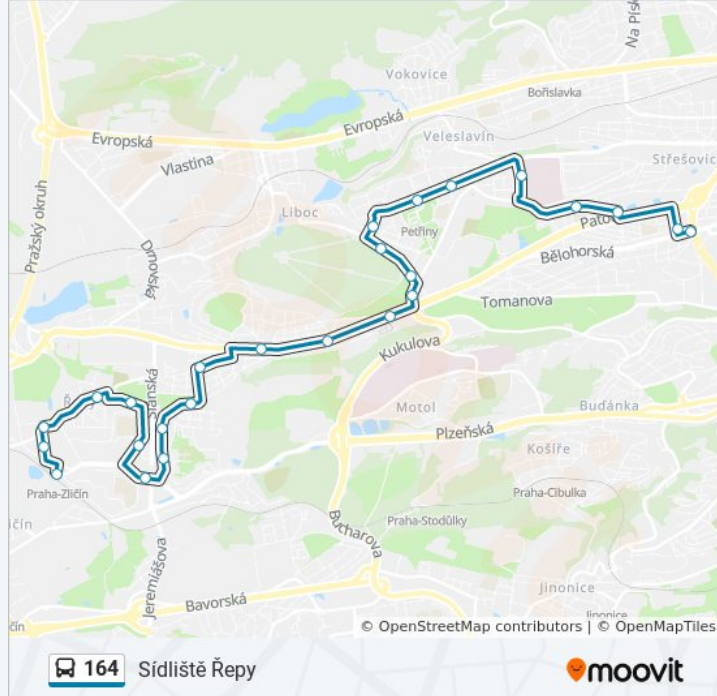

164 autobus linka (Sídliště Řepy - Bílá Hora - Malovanka) má 2 cest. Pro běžné pracovní dny jsou jejich provozní hodiny:

(1) Malovanka: 5:06 - 22:53(2) Sídliště Řepy: 4:59 - 23:29

Použijte aplikaci Moovit pro nalezení nejbližších 164 autobus stanic v okolí a zjistěte, kdy přijede příští 164 autobus.

Pokyny: Malovanka

26 zastávek

[ZOBRAZIT JÍZDNÍ ŘÁD LINKY](#)

Sídliště Řepy
Sportovní Centrum Řepy
Škola Řepy
Ke Kaménce
Za Slánskou Silnicí
Bazovského
Slánská
Nevanova
K Trninám
Šedivého
Selských Baterií
Bílá Hora
Malý Břevnov
Obora Hvězda
Vypich
Dopravní Hřiště Vypich
Na Vypichu
Sídliště Petřiny
Petřiny
Větrník
Poliklinika Petřiny

Poliklinika Petřiny

Větrník

Petřiny

Sídliště Petřiny

Na Vypichu

Dopravní Hřiště Vypich

Vypich

Obora Hvězda

Shrnutí linky:

Slánská

Bazovského

Za Slánskou Silnicí

Ke Kaménce

Škola Řepy

Sportovní Centrum Řepy

Sídlíště Řepy