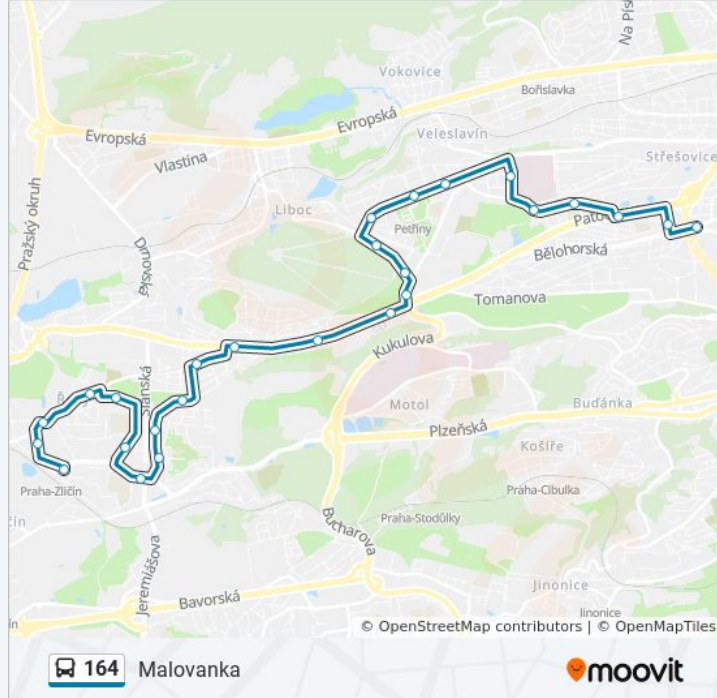

Pokyny: Malovanka

26 zastávek

[ZOBRAZIT JÍZDNÍ ŘÁD LINKY](#)

Sídliště Řepy
Sportovní Centrum Řepy
Škola Řepy
Ke Kaménce
Za Slánskou Silnicí
Bazovského
Slánská
Nevanova
K Trninám
Šedivého
Selských Baterií
Bílá Hora
Malý Břevnov
Obora Hvězda
Vypich
Dopravní Hřiště Vypich
Na Vypichu
Sídliště Petřiny
Petřiny
Větrník
Poliklinika Petřiny

Směr: Malovanka

Zastávky: 26

Doba trvání cesty: 31 min

Shrnutí linky:

Kusá

Radimova

Kajetánka

POD Královkou

Malovanka

Pokyny: Sídliště Řepy

25 zastávek

[ZOBRAZIT JÍZDNÍ ŘÁD LINKY](#)

Malovanka

POD Královkou

Kajetánka

Radimova

Poliklinika Petřiny

Větrník

Petřiny

Sídliště Petřiny

Na Vypichu

Dopravní Hřiště Vypich

Vypich

Obora Hvězda