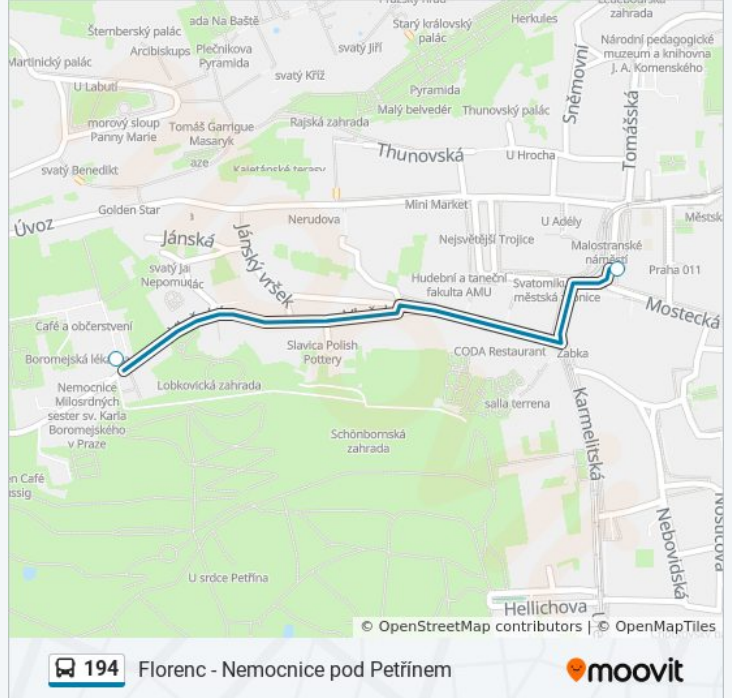

Malostranská jízdní řád cesty:

pondělí	20:15
úterý	20:15
středa	20:15
čtvrtek	20:15
pátek	20:15
sobota	20:15
neděle	20:15

194 autobus informace

Směr: Malostranská

Zastávky: 10

Doba trvání cesty: 15 min

Shrnutí linky:

Pokyny: Malostranské náměstí

2 zastávek

[ZOBRAZIT JÍZDNÍ ŘÁD LINKY](#)

Nemocnice POD Petřínem

Malostranské náměstí

194 autobus jízdní řády

Malostranské náměstí jízdní řád cesty:

pondělí	5:50 - 6:20
úterý	5:50 - 6:20
středa	5:50 - 6:20
čtvrtek	5:50 - 6:20
pátek	5:50 - 6:20
sobota	5:50 - 6:20
neděle	5:50 - 6:20

194 autobus informace

Směr: Malostranské náměstí

Zastávky: 2

Doba trvání cesty: 3 min

Shrnutí linky:

Pokyny: Nemocnice POD Petřínem

14 zastávek

[ZOBRAZIT JÍZDNÍ ŘÁD LINKY](#)

Staroměstská

Malostranská

Valdštejnské Náměstí

Malostranské Náměstí

Šporkova

Nemocnice POD Petřínem

194 autobus jízdní řády

Nemocnice POD Petřínem jízdní řád cesty: