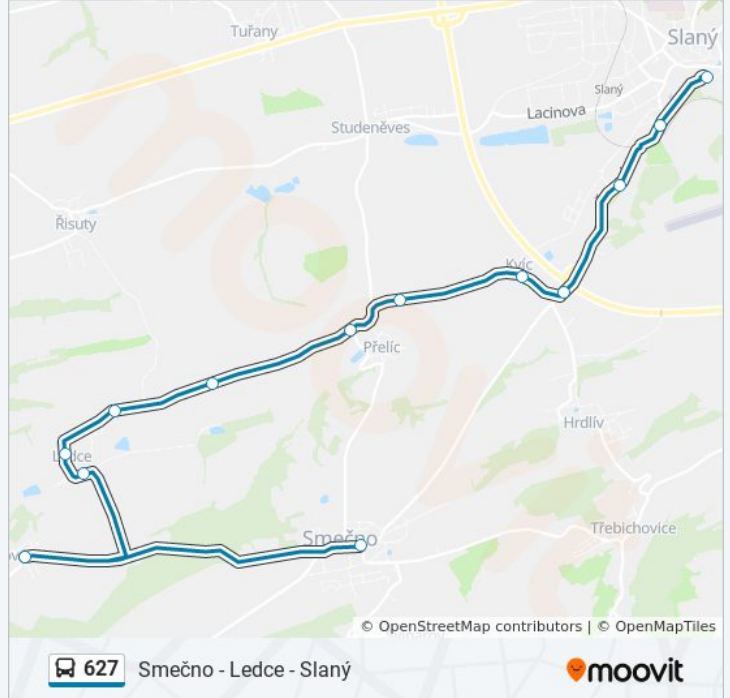

627 autobus jízdní řády

Slaný, Aut.Nádr. jízdní řád cesty:

pondělí	7:59 - 20:01
úterý	4:45 - 22:59
středa	4:45 - 22:59
čtvrtek	4:45 - 22:59
pátek	7:59 - 20:01
sobota	7:59 - 20:01
neděle	7:59 - 20:01

627 autobus informace

Směr: Slaný, Aut.Nádr.

Zastávky: 13

Doba trvání cesty: 25 min

Shrnutí linky:

Pokyny: Smečno

13 zastávek

[ZOBRAZIT JÍZDNÍ ŘÁD LINKY](#)

Slaný, Aut.Nádr.
 Slaný, Fantův Mlýn
 Slaný, Kvíček
 Slaný, Kvíc, U Hrušky
 Slaný, Kvíc
 Přelíc, Samota
 Přelíc
 Ledce, Rozc.Šternberk
 Ledce, Farma
 Ledce, Náves
 Ledce
 Hradečno, Nová Ves
 Smečno