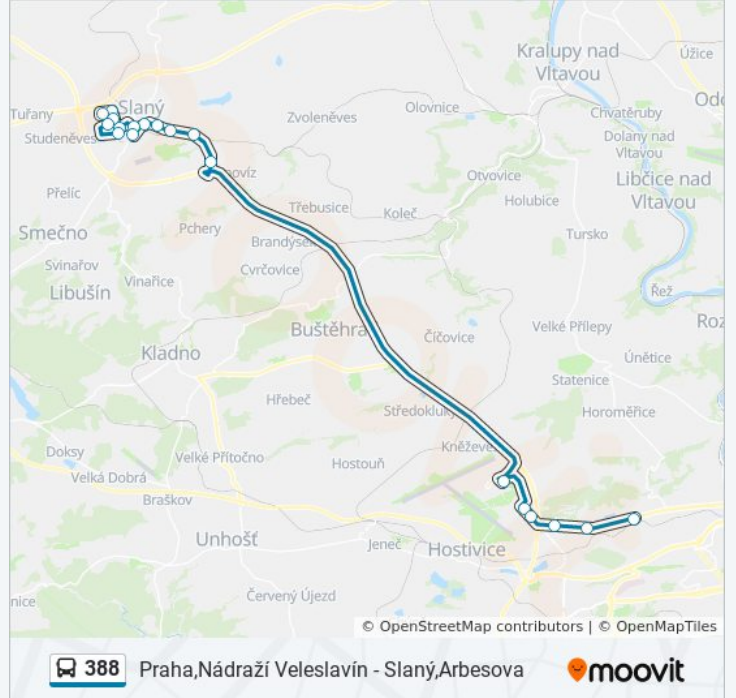

 388

Praha,Nádraží Veleslavín - Slaný,Arbesova

Získat Aplikaci

388 autobus linka (Praha,Nádraží Veleslavín - Slaný,Arbesova) má 2 cest. Pro běžné pracovní dny jsou jejich provozní hodiny:

(1) Praha,Nádraží Veleslavín: 4:29 - 23:11(2) Slaný,Arbesova: 1:17 - 19:40

Použijte aplikaci Moovit pro nalezení nejbližších 388 autobus stanic v okolí a zjistěte, kdy přijede příští 388 autobus.

Pokyny: Praha,Nádraží Veleslavín

19 zastávek

[ZOBRAZIT JÍZDNÍ ŘÁD LINKY](#)

Slaný, Arbesova
Slaný, Tomanova
Slaný, P.Hrubého
Slaný, Smetáčkova
Slaný, Čsad
Slaný, Žel.St.
Slaný, Žižkova
Slaný, Modelářské Středisko
Slaný, Aut.Nádr.
Slaný, Pražská
Slaný, Žel.Zast.Předměstí
Slaný, Odb.Drnov
Jemníky, Kříž.Knovíz
U Hangáru
Terminál 3
K Letišti
Navigátorů
Divoká Šárka
Nádraží Veleslavín

388 autobus jízdní řády

Praha,Nádraží Veleslavín jízdní řád cesty:

pondělí	0:11 - 23:11
úterý	4:29 - 23:11
středa	4:29 - 23:11
čtvrtek	4:29 - 23:11
pátek	5:34 - 23:11
sobota	5:34 - 23:11
neděle	5:34 - 18:34

388 autobus informace

Směr: Praha,Nádraží Veleslavín

Zastávky: 19

Doba trvání cesty: 48 min

Shrnutí linky:

Pokyny: Slaný, Arbesova

19 zastávek

[ZOBRAZIT JÍZDNÍ ŘÁD LINKY](#)