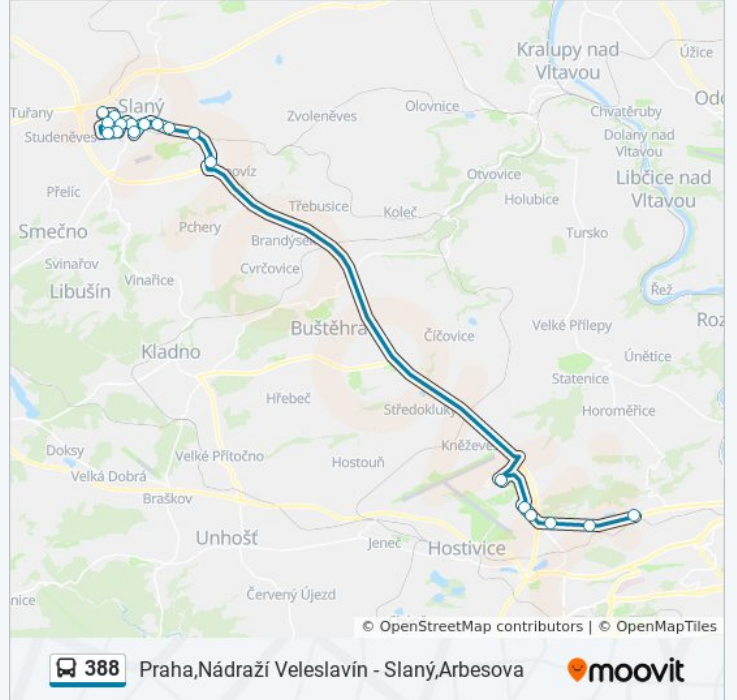

Slaný, Smetáčkova

Slaný, P.Hrubého

388 autobus jízdní řády

Slaný, Arbesova jízdní řád cesty:

pondělí	2:17 - 19:40
úterý	1:17 - 21:40
středa	1:17 - 21:40
čtvrtek	1:17 - 21:40
pátek	1:17 - 19:40
sobota	1:17 - 19:40
neděle	1:17 - 19:40

388 autobus informace

Směr: Slaný, Arbesova

Zastávky: 19

Doba trvání cesty: 43 min

Shrnutí linky:

388 autobus řády a mapy cest dostupné v offline PDF na moovitapp.com. Použijte [Moovit App](#) a podívejte se na živé řády autobusů, jízdní řády vlaků nebo metra, pokyny krok po kroku pro veřejnou dopravu v Praha.