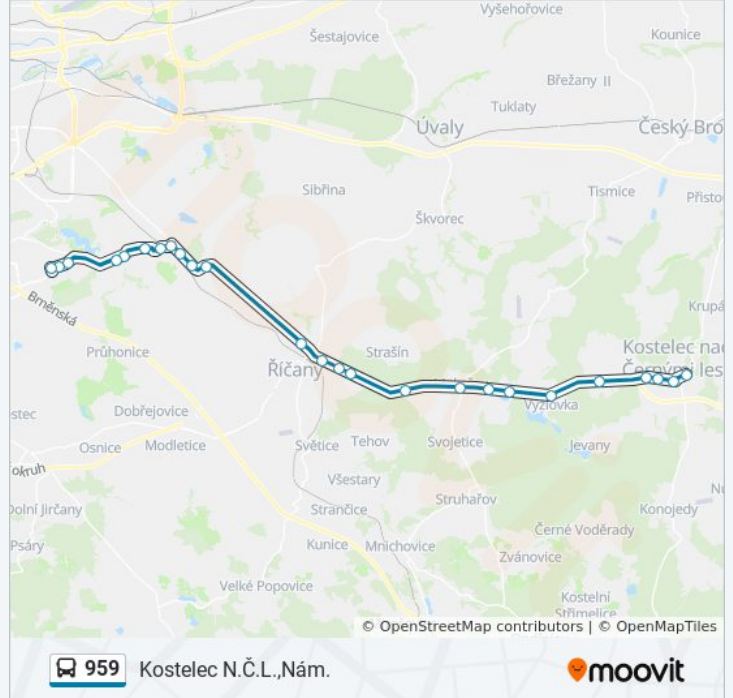

959 autobus jízdní řády

Kostelec N.Č.L.,Nám. jízdní řád cesty:

pondělí	2:35
úterý	1:35
středa	1:35
čtvrtek	1:35
pátek	1:35
sobota	1:35
neděle	1:35

959 autobus informace

Směr: Kostelec N.Č.L.,Nám.

Zastávky: 25

Doba trvání cesty: 37 min

Shrnutí linky:

Kostelec N.Č.L., Trativody

Kostelec N.Č.L., U Křížku

Kostelec N.Č.L., Nám.

Pokyny: Praha,Háje

24 zastávek

[ZOBRAZIT JÍZDNÍ ŘÁD LINKY](#)