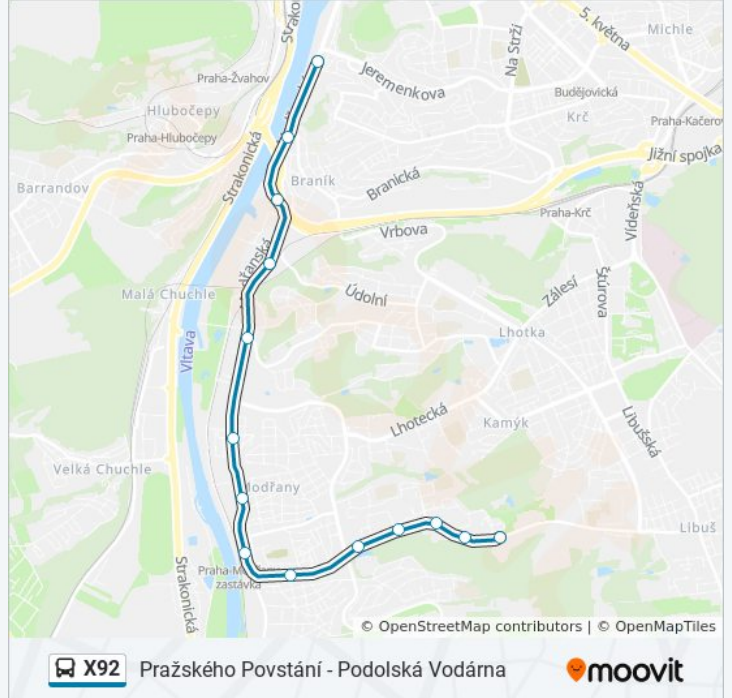

### Pokyny: Dvorce

18 zastávek

[ZOBRAZIT JÍZDNÍ ŘÁD LINKY](#)

- Libuš
- Sídliště Libuš
- Observatoř Libuš
- Levského
- Levského
- Sídliště Modřany
- Modřanská Rokle
- U Libušského Potoka
- Poliklinika Modřany
- Čechova Čtvrť
- Nádraží Modřany
- Modřanská Škola
- Belárie
- Černý Kůň
- Nádraží Braník
- Pobřežní Cesta
- Přístaviště
- Dvorce

### X92 autobus informace

**Směr:** Dvorce

**Zastávky:** 18

**Doba trvání cesty:** 14 min

**Shrnutí linky:**

## Pokyny: Libuš

17 zastávek

[ZOBRAZIT JÍZDNÍ ŘÁD LINKY](#)

Dvorce

Přístaviště

Pobřežní Cesta

Nádraží Braník

Černý Kůň

Belárie

Modřanská Škola

Nádraží Modřany

Čechova Čtvrť

Poliklinika Modřany

U Libušského Potoka

Modřanská Rokle

Sídlíště Modřany