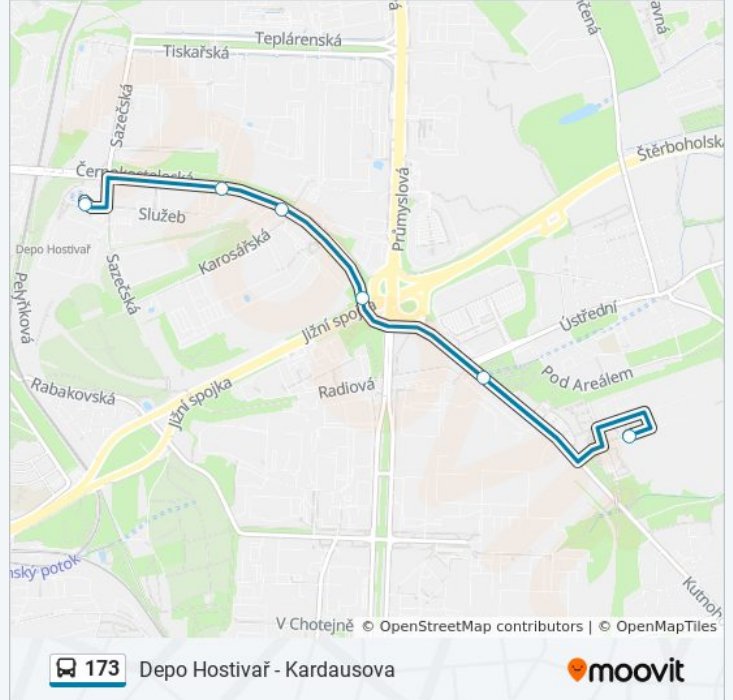

173 autobus řády a mapy cest dostupné v offline PDF na moovitapp.com. Použijte [Moovit App](#) a podívejte se na živé řády autobusů, jízdní řády vlaků nebo metra, pokyny krok po kroku pro veřejnou dopravu v Praha.

[O Moovit](#) · [Řešení MaaS](#) · [Podporované země](#) · [Mooviter komunita](#)

© 2024 Moovit - Všechna práva vyhrazena

Podívejte se na živé časy příjezdů