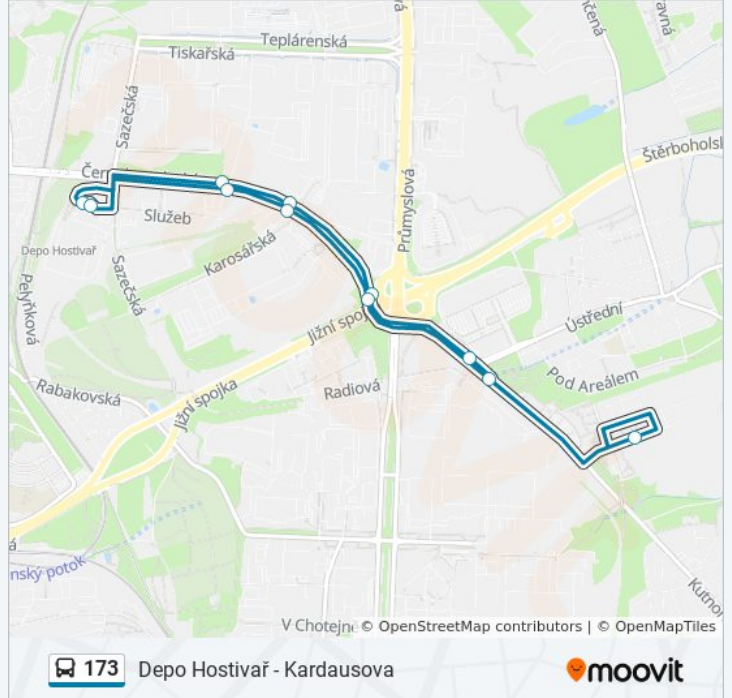

 173

Depo Hostivař - Kardausova

Získat Aplikaci

173 autobus linka (Depo Hostivař - Kardausova) má 2 cest. Pro běžné pracovní dny jsou jejich provozní hodiny:

(1) Depo Hostivař: 4:43 - 23:27 (2) Kardausova: 0:07

Použijte aplikaci Moovit pro nalezení nejbližších 173 autobus stanic v okolí a zjistěte, kdy přijede příští 173 autobus.

Pokyny: Depo Hostivař

11 zastávek

[ZOBRAZIT JÍZDNÍ ŘÁD LINKY](#)

Depo Hostivař
Malešická Továrna
Na Homoli
Průmyslová
Ústřední
Kardausova
Ústřední
Průmyslová
Na Homoli
Malešická Továrna
Depo Hostivař

173 autobus jízdní řády

Depo Hostivař jízdní řád cesty:

pondělí	0:27 - 23:27
úterý	4:43 - 23:27
středa	4:43 - 23:27
čtvrtek	4:43 - 23:27
pátek	4:42 - 23:27
sobota	4:42 - 23:27
neděle	4:42 - 22:57

173 autobus informace**Směr:** Depo Hostivař**Zastávky:** 11**Doba trvání cesty:** 16 min**Shrnutí linky:**

Pokyny: Kardausova

6 zastávek

[ZOBRAZIT JÍZDNÍ ŘÁD LINKY](#)

Depo Hostivař

Malešická Továrna

Na Homoli

Průmyslová

Ústřední