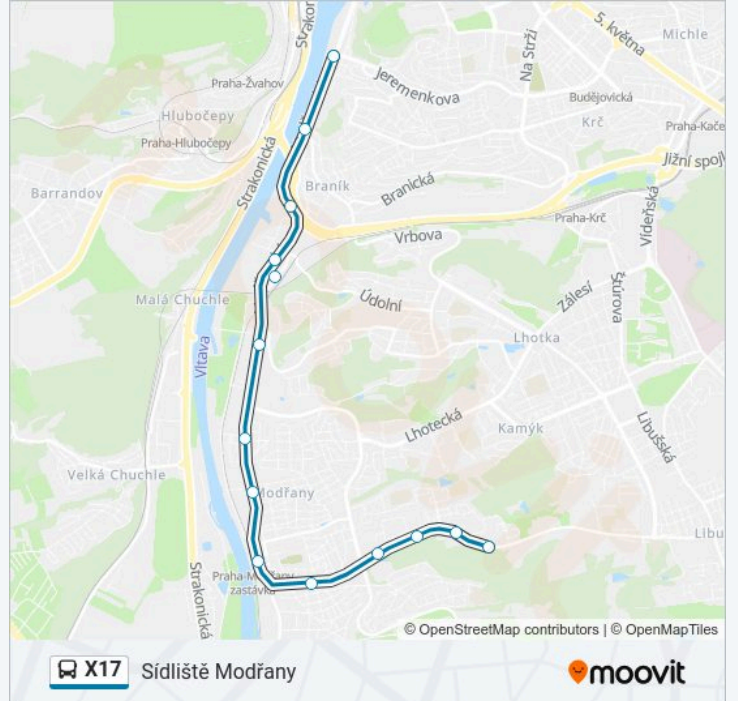

Použijte aplikaci Moovit pro nalezení nejbližších X17 autobus stanic v okolí a zjistěte, kdy přijede příští X17 autobus.

Pokyny: Dvorce

14 zastávek

[ZOBRAZIT JÍZDNÍ ŘÁD LINKY](#)

Levského
Sídliště Modřany
Modřanská Rokle
U Libušského Potoka
Poliklinika Modřany
Čechova Čtvrť
Nádraží Modřany
Modřanská Škola
Belárie
Černý Kůň
Nádraží Braník
Pobřežní Cesta
Přístaviště
Dvorce

Zastávky: 14

Doba trvání cesty: 19 min

Shrnutí linky:

Pokyny: Sídliště Modřany

13 zastávek

[ZOBRAZIT JÍZDNÍ ŘÁD LINKY](#)

Dvorce

Přístaviště

Pobřežní Cesta

Nádraží Braník

Černý Kůň

Belárie

Modřanská Škola

Nádraží Modřany

Čechova Čtvrť

Poliklinika Modřany

X17 autobus informace

Směr: Sídliště Modřany

Zastávky: 13

Doba trvání cesty: 15 min

Shrnutí linky:

Pokyny: Vozovna Kobyliisy

8 zastávek

[ZOBRAZIT JÍZDNÍ ŘÁD LINKY](#)