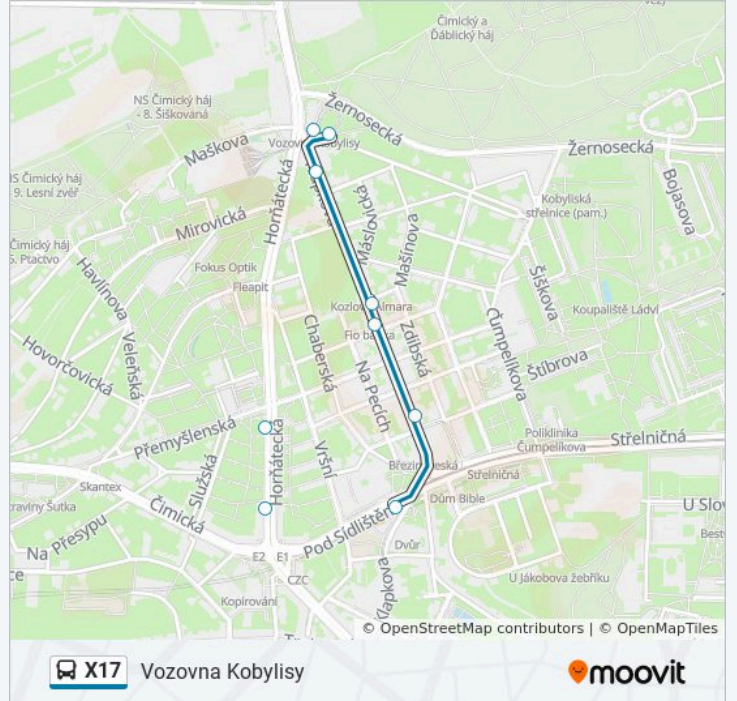

Pobřežní Cesta

Nádraží Braník

Černý Kůň

Belárie

Modřanská Škola

Nádraží Modřany

Čechova Čtvrť

Poliklinika Modřany

Směr: Vozovna Kobyliisy

Zastávky: 8

Doba trvání cesty: 7 min

Shrnutí linky:

X17 autobus řády a mapy cest dostupné v offline PDF na moovitapp.com. Použijte Moovit App a podívejte se na živé řády autobusů, jízdní řády vlaků nebo metra, pokyny krok po kroku pro veřejnou dopravu v Praha.