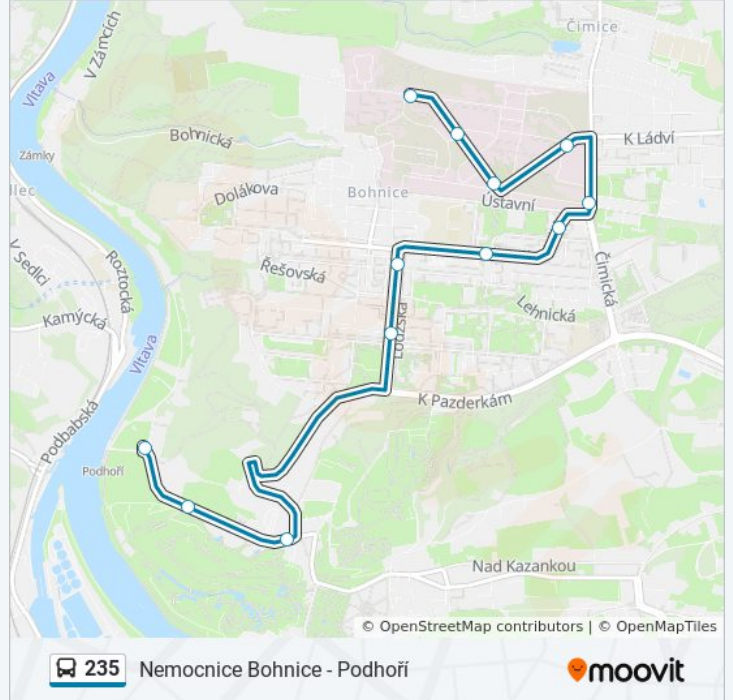

235 autobus informace

Směr: Nemocnice Bohnice

Zastávky: 14

Doba trvání cesty: 17 min

Shrnutí linky:

Pokyny: Podhoří

12 zastávek

[ZOBRAZIT JÍZDNÍ ŘÁD LINKY](#)

Krakov

Botanická Zahrada Troja

Zoo Praha - Sklenářka

Podhoří

235 autobus jízdní řády

Podhoří jízdní řád cesty:

pondělí	7:08 - 19:53
úterý	6:53 - 19:53
středa	6:53 - 19:53
čtvrtek	6:53 - 19:53
pátek	7:08 - 19:53
sobota	7:08 - 19:53
neděle	7:08 - 19:53

235 autobus informace

Směr: Podhoří

Zastávky: 12

Doba trvání cesty: 14 min

Shrnutí linky:

235 autobus řády a mapy cest dostupné v offline PDF na moovitapp.com. Použijte [Moovit App](#) a podívejte se na živé řády autobusů, jízdní řády vlaků nebo metra, pokyny krok po kroku pro veřejnou dopravu v Praha.