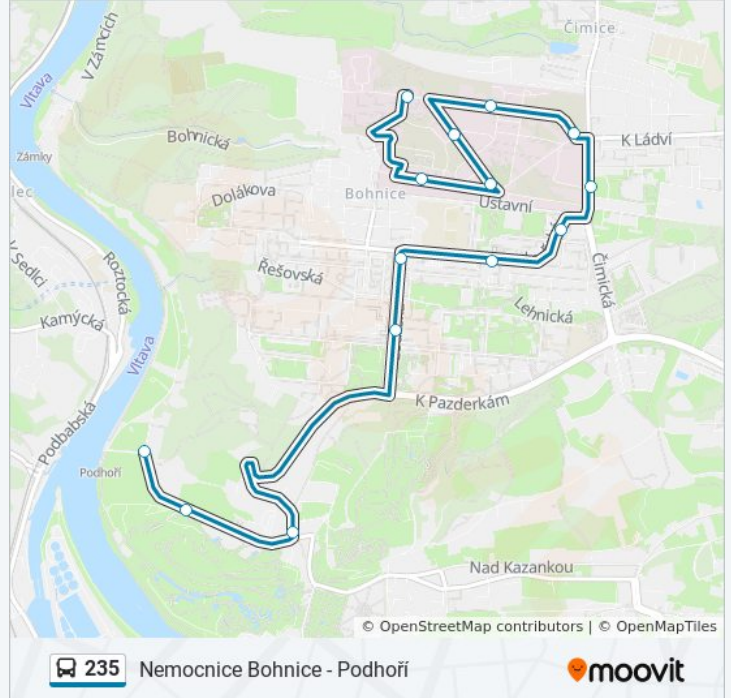

235

Nemocnice Bohnice - Podhoří

Získat Aplikaci

235 autobus linka (Nemocnice Bohnice - Podhoří) má 2 cest. Pro běžné pracovní dny jsou jejich provozní hodiny:

(1) Nemocnice Bohnice: 6:23 - 19:23(2) Podhoří: 7:08 - 19:53

Nemocnice Bohnice - Interna

Nemocnice Bohnice - Ředitelství

Nemocnice Bohnice - Divadlo Za Plotem

Nemocnice Bohnice

235 autobus jízdní řády

Nemocnice Bohnice jízdní řád cesty:

pondělí	6:23 - 19:23
úterý	6:23 - 19:23
středa	6:23 - 19:23
čtvrtek	6:23 - 19:23
pátek	6:23 - 19:23
sobota	6:23 - 19:23
neděle	6:23 - 19:23

235 autobus informace

Směr: Nemocnice Bohnice

Zastávky: 14

Doba trvání cesty: 17 min

Shrnutí linky:

Pokyny: Podhoří

12 zastávek

[ZOBRAZIT JÍZDNÍ ŘÁD LINKY](#)

235 autobus informace

Směr: Podhoří

Zastávky: 12

Doba trvání cesty: 14 min

Shrnutí linky:

235 autobus řády a mapy cest dostupné v offline PDF na moovitapp.com. Použijte [Moovit App](#) a podívejte se na živé řády autobusů, jízdní řády vlaků nebo metra, pokyny krok po kroku pro veřejnou dopravu v Praha.