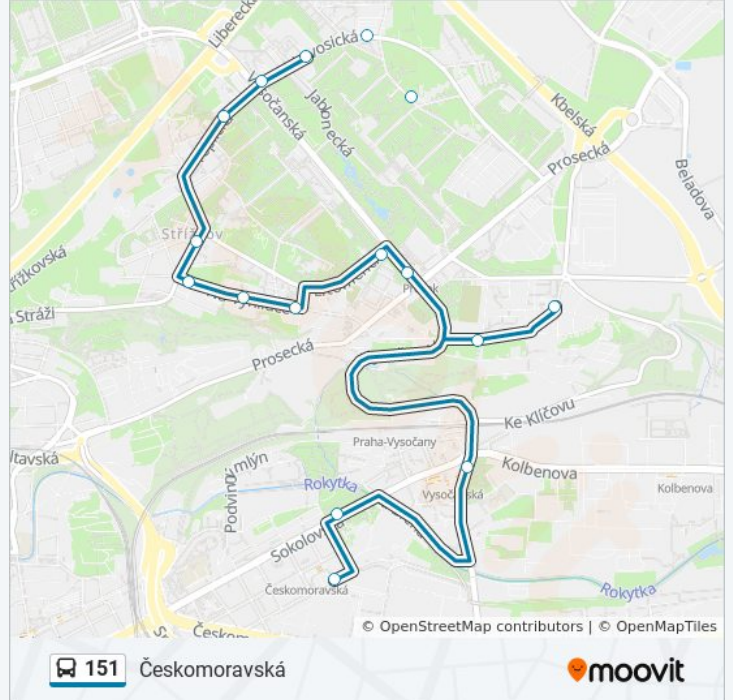

Novoborská
 Zásadská
 Poliklinika Prosek
 Střížkov
 Teplická
 Madlina
 Nový Střížkov
 U Kundratky
 Starý Prosek
 Prosek
 Prosek
 Krocínka
 Klíčovská
 Klíčov
 POD Krocínkou
 Ke Klíčovu
 Vysočanská
 Poliklinika Vysočany

Směr: Českomoravská

Zastávky: 19

Doba trvání cesty: 22 min

Shrnutí linky:

151 autobus řády a mapy cest dostupné v offline PDF na moovitapp.com. Použijte [Moovit App](#) a podívejte se na živé řády autobusů, jízdní řády vlaků nebo metra, pokyny krok po kroku pro veřejnou dopravu v Praha.