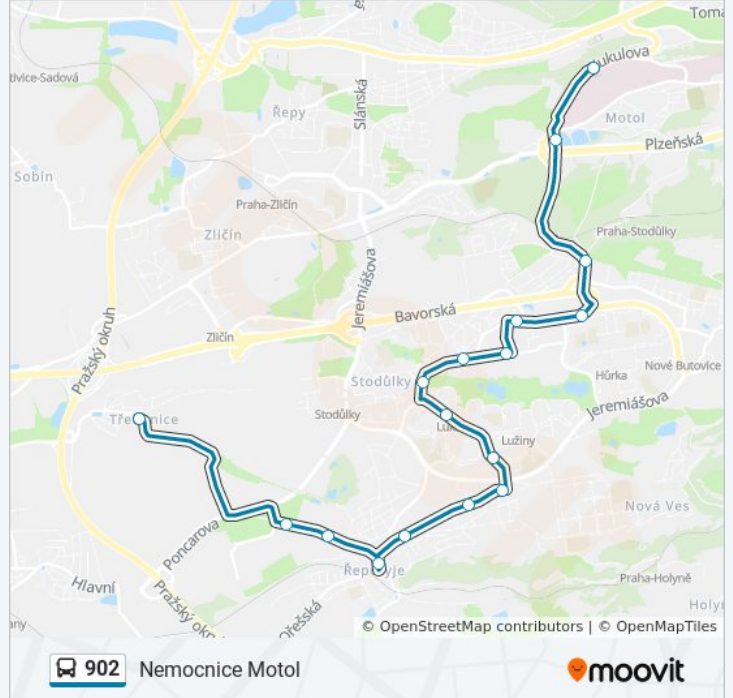

### Pokyny: Nemocnice Motol

17 zastávek

[ZOBRAZIT JÍZDNÍ ŘÁD LINKY](#)

Třebonice

K Třebonicům

Ve Výrech

Řeporyjské Náměstí

Náměstí U Lva

### 902 autobus jízdní řády

Nemocnice Motol jízdní řád cesty:

pondělí	5:12
úterý	4:12
středa	4:12
čtvrtek	4:12
pátek	4:12
sobota	4:12
neděle	3:12

### 902 autobus informace

**Směr:** Nemocnice Motol

**Zastávky:** 17

**Doba trvání cesty:** 21 min

**Shrnutí linky:**

## Pokyny: Třebonice

35 zastávek

[ZOBRAZIT JÍZDNÍ ŘÁD LINKY](#)

Lysolaje

Lysolaje

Žákovská

POD Hájem

Břetislavka