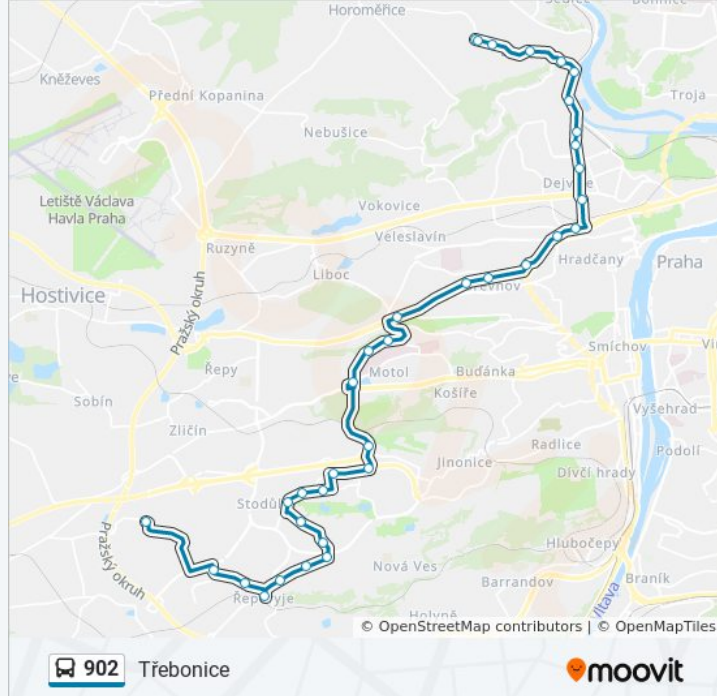

Slatinová

Náměstí U Lva

Řeporyjské Náměstí

Ve Výrech

K Třebonicům

Třebonice

## Pokyny: Řeporyjské Náměstí

32 zastávek

[ZOBRAZIT JÍZDNÍ ŘÁD LINKY](#)

Lysolaje

Lysolaje

Žákovská

POD Hájem

Břetislavka