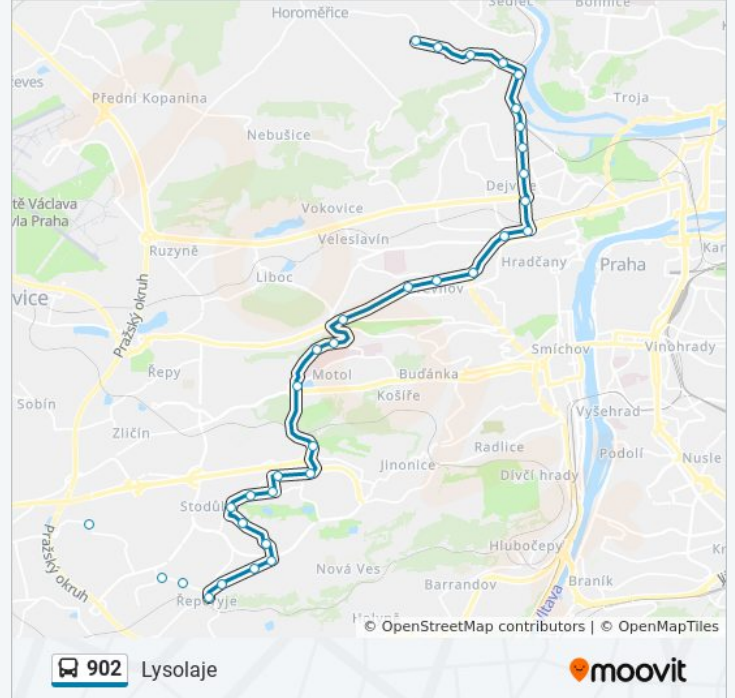

## Pokyny: Lysolaje

34 zastávek

[ZOBRAZIT JÍZDNÍ ŘÁD LINKY](#)

Třebonice  
K Třebonicům  
Ve Výrech  
Řeporyjské Náměstí  
Náměstí U Lva  
Slatinová  
Raichlova  
Amforová  
Luka  
Kovářova - Kd Mlejn  
Mládí  
Nová Kolonie  
Nárožní  
Bucharova  
Šafránkova  
Motol  
Nemocnice Motol  
Šafránecká  
Vypich  
Břevnovská  
Kajetánka  
Na Petynce

## 902 autobus informace

**Směr:** Lysolaje

**Zastávky:** 34

**Doba trvání cesty:** 37 min

**Shrnutí linky:**

Vozovna Střešovice

Prašný Most

Vítězné Náměstí

Lotyšská

Čínská

Nádraží Podbaba

Výzkumný Ústav Vodohospodářský

V Podbabě

Břetislavka

POD Hájem

Žákovská

### Pokyny: Nemocnice Motol

17 zastávek

[ZOBRAZIT JÍZDNÍ ŘÁD LINKY](#)

Třebonice

K Třebonicům

Ve Výrech

Řeporyjské Náměstí

Náměstí U Lva