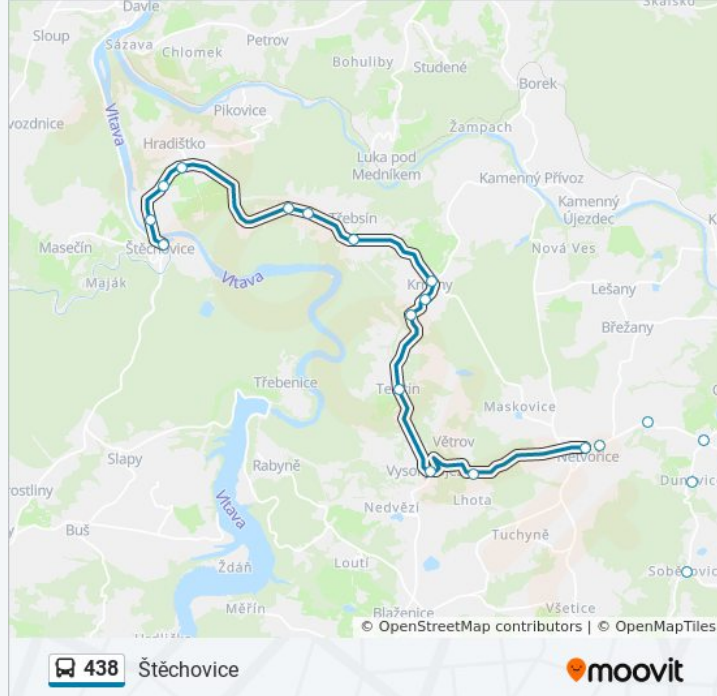

Krňany, U Křížku

Krňany, Závist

Hradištko, U Rybníčku

Hradištko, Rajchardov

Hradištko, Brunšov

Štěchovice

438 autobus řády a mapy cest dostupné v offline PDF na moovitapp.com. Použijte [Moovit App](#) a podívejte se na živé řády autobusů, jízdní řády vlaků nebo metra, pokyny krok po kroku pro veřejnou dopravu v Praha.