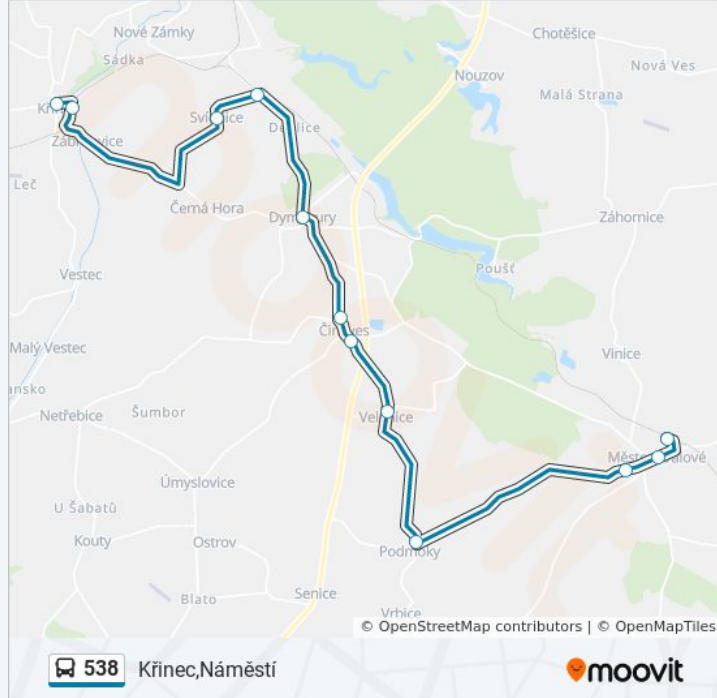

Činěves, U Kovárny

Dymokury

Dymokury, Svídnice, U Trati

Dymokury, Svídnice

Křinec, Žel.St.

Křinec, Náměstí

## 538 autobus jízdní řády

Křinec,Náměstí jízdní řád cesty:

pondělí	6:59 - 17:54
úterý	4:24 - 19:49
středa	4:24 - 19:49
čtvrtek	4:24 - 19:49
pátek	6:59 - 17:54
sobota	6:59 - 17:54
neděle	6:59 - 17:54

## 538 autobus informace

**Směr:** Křinec,Náměstí

**Zastávky:** 11

**Doba trvání cesty:** 28 min

**Shrnutí linky:**