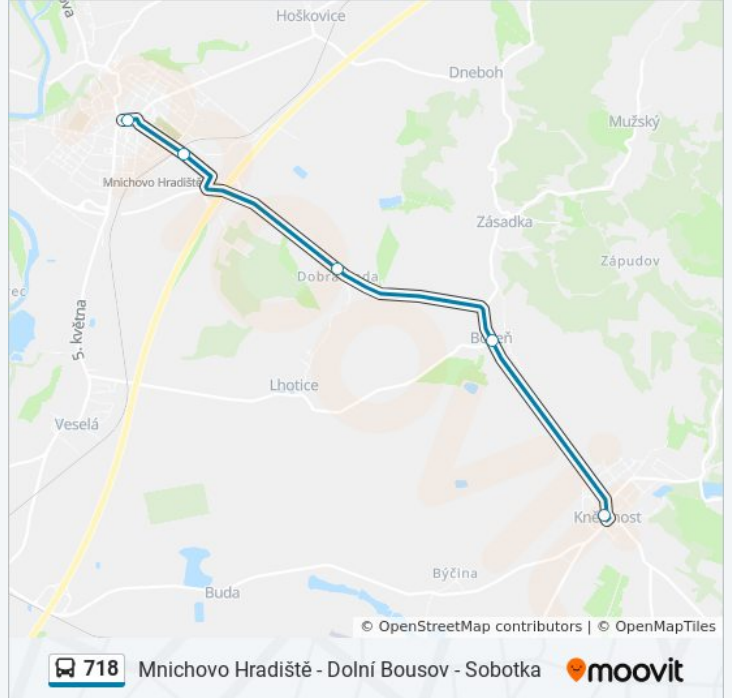

Zastávky: 16

Doba trvání cesty: 10 min

Shrnutí linky:

Pokyny: Sobotka,Nám.

18 zastávek

[ZOBRAZIT JÍZDNÍ ŘÁD LINKY](#)

Mnichovo Hradiště, Dopravní Terminál

Mnichovo Hradiště, Nám.