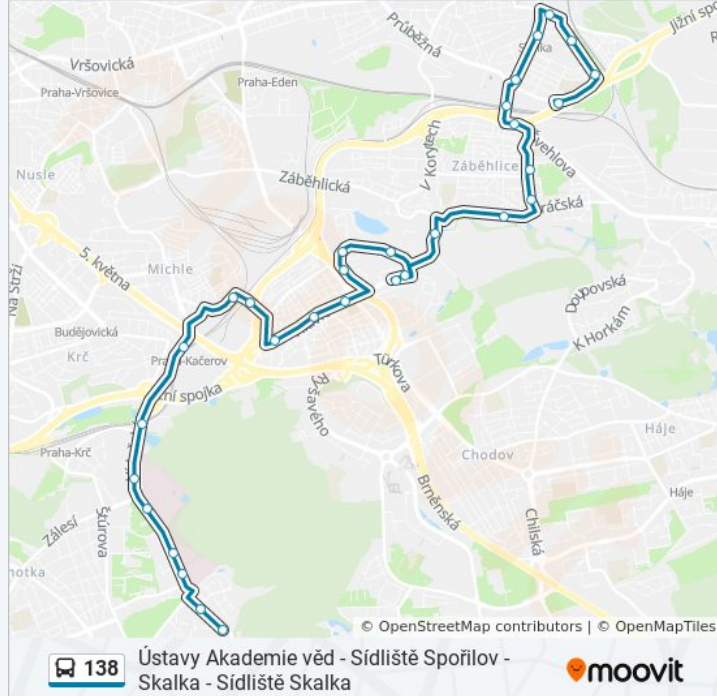

Směr: Sídliště Skalka

Zastávky: 30

Doba trvání cesty: 34 min

Shrnutí linky:

U Lípy

Záběhlická Škola

Topolová

Centrum Zahradní Město

Pokyny: Sídlíště Spořilov

10 zastávek

[ZOBRAZIT JÍZDNÍ ŘÁD LINKY](#)

Michelangelova

Skalka

Na Padesátém

Nádraží Zahradní Město

Zahradní Město