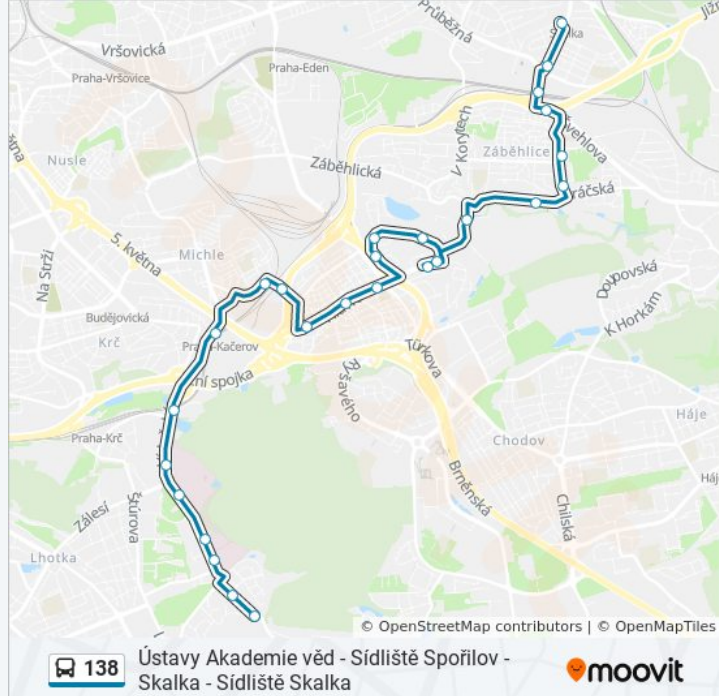

138 autobus informace

Směr: Skalka

Zastávky: 26

Doba trvání cesty: 30 min

Shrnutí linky:

Topolová

Centrum Zahradní Město

Zahradní Město

Nádraží Zahradní Město

Na Padesátém

Skalka

Pokyny: Sídliště Skalka

30 zastávek

[ZOBRAZIT JÍZDNÍ ŘÁD LINKY](#)

Ústavy Akademie Věd

V Lískách