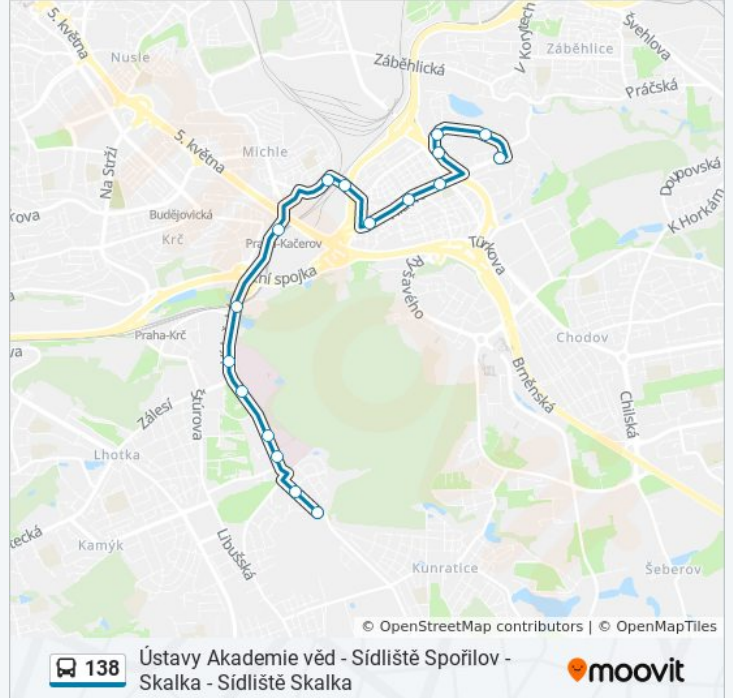

V Zápolí

Depo Kačerov

Starý Spořilov

Roztylské Náměstí

Lešanská

Spořilov

Spořilov

Měchenická

Sídliště Spořilov

138 autobus jízdní řády

Sídliště Spořilov jízdní řád cesty:

pondělí	1:10
úterý	0:10
středa	0:10
čtvrtek	0:10
pátek	0:10
sobota	0:10
neděle	0:10

138 autobus informace

Směr: Sídliště Spořilov

Zastávky: 17

Doba trvání cesty: 17 min

Shrnutí linky:

Pokyny: Ústavy Akademie Věd

29 zastávek

[ZOBRAZIT JÍZDNÍ ŘÁD LINKY](#)

Sídliště Skalka
 Královická
 Rembrandtova
 Michelangelova
 Skalka
 Na Padesátém
 Nádraží Zahradní Město
 Zahradní Město
 Centrum Zahradní Město
 Topolová
 Záběhlická Škola
 U Lípy
 Sídliště Spořilov
 Sídliště Spořilov
 Měchenická
 Spořilov
 Lešanská
 Roztylské Náměstí

Směr: Ústavy Akademie Věd

Zastávky: 29

Doba trvání cesty: 35 min

Shrnutí linky:

Starý Spořilov

Depo Kačerov

V Zápolí

POD Dálnicí