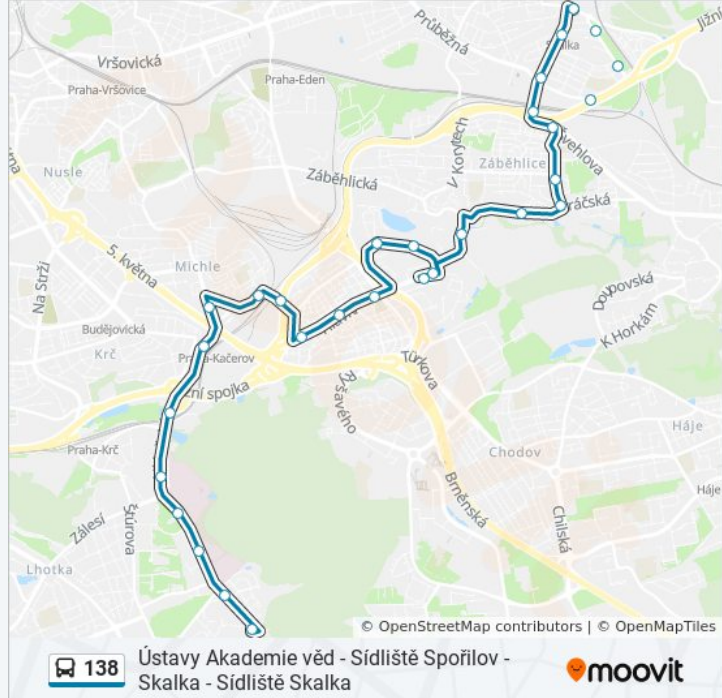

Směr: Ústavy Akademie Věd

Zastávky: 29

Doba trvání cesty: 35 min

Shrnutí linky:

Starý Spořilov

Depo Kačerov

V Zápolí

POD Dálnicí

Kačerov

U Labutě

Nemocnice Krč

Klárův Ústav

Ústav Mateřství

Ikem

Ústavy Akademie Věd

138 autobus řády a mapy cest dostupné v offline PDF na moovitapp.com.
Použijte [Moovit App](#) a podívejte se na živé řády autobusů, jízdní řády vlaků
nebo metra, pokyny krok po kroku pro veřejnou dopravu v Praha.