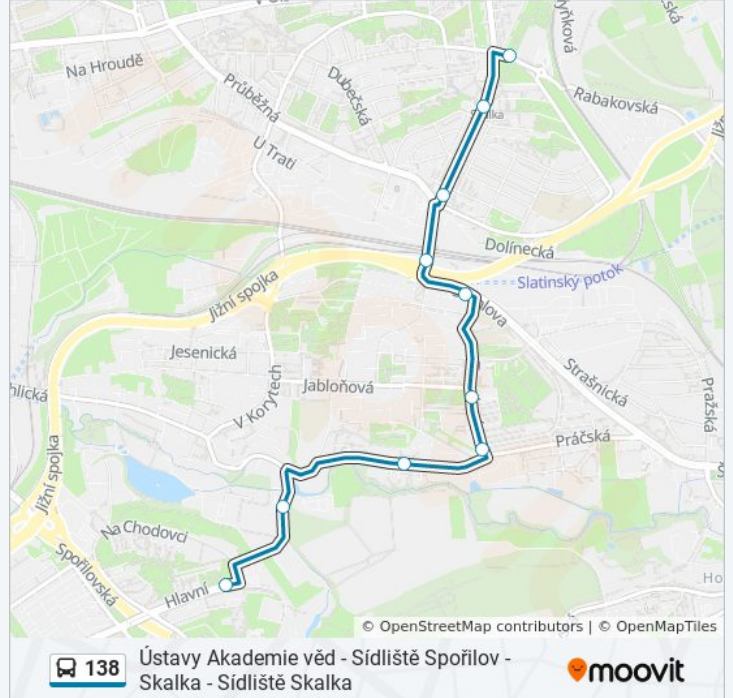

Pokyny: Sídlíště Spořilov

10 zastávek

[ZOBRAZIT JÍZDNÍ ŘÁD LINKY](#)

Michelangelova

Skalka

Na Padesátém

Nádraží Zahradní Město

Zahradní Město

Centrum Zahradní Město

Topolová

Záběhlická Škola

U Lípy

Sídlíště Spořilov

138 autobus jízdní řády

Sídlíště Spořilov jízdní řád cesty:

pondělí	1:23
úterý	0:23
středa	0:23
čtvrtek	0:23
pátek	0:23
sobota	0:23
neděle	0:23

138 autobus informace

Směr: Sídlíště Spořilov

Zastávky: 10

Doba trvání cesty: 11 min

Shrnutí linky:

Pokyny: Sídliště Spořilov

17 zastávek

[ZOBRAZIT JÍZDNÍ ŘÁD LINKY](#)