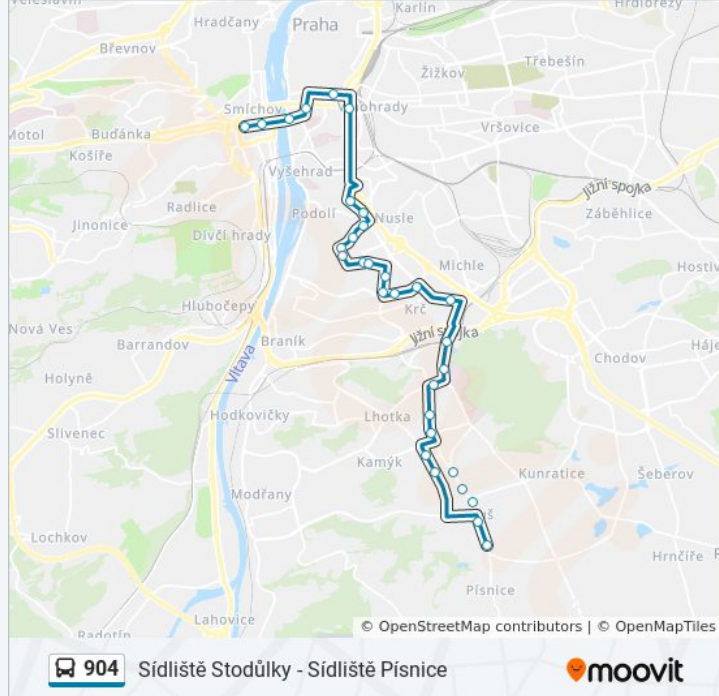

 904

Sídliště Řepy - Sídliště Písnice

Získat Aplikaci

904 autobus linka (Sídliště Řepy - Sídliště Písnice) má 5 cest. Pro běžné pracovní dny jsou jejich provozní hodiny: (1) Anděl: 4:17(2) I. P. Pavlova: 4:00(3) Stodůlky: 3:47(4) Sídliště Písnice: 0:17 - 3:39(5) Sídliště Řepy: 0:17 - 3:17 Použijte aplikaci Moovit pro nalezení nejbližších 904 autobus stanic v okolí a zjistěte, kdy přijede příští 904 autobus.

Pražského Povstání

Vyšehrad

I. P. Pavlova

Ve Smečkách

Karlovo Náměstí

Palackého Náměstí

Zborovská

Anděl

Pokyny: I. P. Pavlova

32 zastávek

[ZOBRAZIT JÍZDNÍ ŘÁD LINKY](#)

Sídliště Řepy

Strojírenská

Halenkovská

Sídliště Zličín

Zličín

904 autobus informace

Směr: I. P. Pavlova

Zastávky: 32

Doba trvání cesty: 49 min

Shrnutí linky:

Stará Stodůlecká

Sídlíště Jinonice

Jinonice