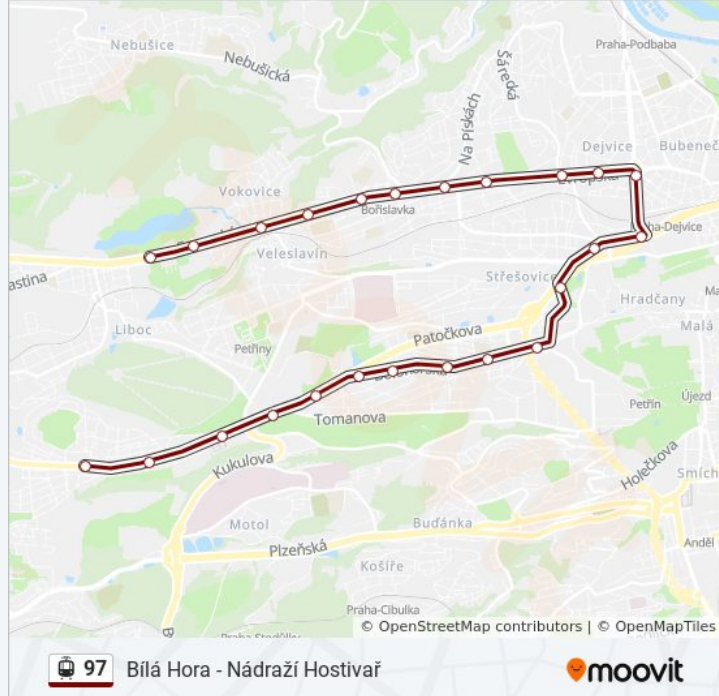

Bořislavka

Sídlíště Červený Vrch

Červený Vrch

Nádraží Veleslavín

Nad Džbánem

Vozovna Vokovice

Pokyny: Vozovna Žižkov

38 zastávek

[ZOBRAZIT JÍZDNÍ ŘÁD LINKY](#)

Bílá Hora

Malý Břevnov

Obora Hvězda

Vypich

Říčanova

Břevnovský Klášter

U Kaštanu

Drinopol

Marjánka

Malovanka

Park Maxe Van Der Stoela

Vozovna Střešovice

Prašný Most

Hradčanská

Chotkovy Sady

Malostranská

Malostranské Náměstí

Hellichova

97 tramvaj jízdní řády

Vozovna Žižkov jízdní řád cesty:

pondělí	Nefunguje
úterý	4:24
středa	4:24
čtvrtek	4:24
pátek	4:24
sobota	Nefunguje
neděle	Nefunguje

97 tramvaj informace

Směr: Vozovna Žižkov

Zastávky: 38

Doba trvání cesty: 53 min

Shrnutí linky: