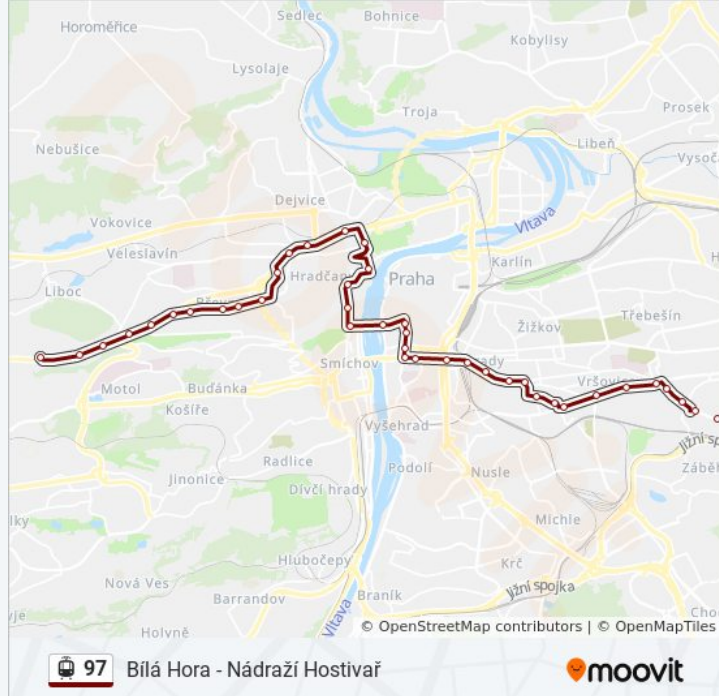

Chotkovy Sady

Hradčanská

Prašný Most

Vozovna Střešovice

Park Maxe Van Der Stoela

Malovanka

Marjánka

Drinopol

U Kaštanu

Břevnovský Klášter

Říčanova

Vypich

Obora Hvězda

Malý Břevnov

Bílá Hora

### Pokyny: Nádraží Hostivař

46 zastávek

[ZOBRAZIT JÍZDNÍ ŘÁD LINKY](#)

Bílá Hora

Malý Břevnov

Obora Hvězda

Vypich  
Říčanova  
Břevnovský Klášter  
U Kaštanu  
Drinopol  
Marjánka  
Malovanka  
Park Maxe Van Der Stoela  
Vozovna Střešovice  
Prašný Most  
Hradčanská  
Chotkovy Sady  
Malostranská  
Malostranské Náměstí  
Hellichova  
Újezd  
Národní Divadlo  
Národní Třída  
Lazarská  
Karlovo Náměstí  
Štěpánská  
I. P. Pavlova  
Náměstí Míru  
Jana Masaryka  
Krymská  
Ruská  
Vršovické Náměstí  
Čechovo Náměstí  
Koh-I-Noor  
Slavia - Nádraží Eden  
Kubánské Náměstí  
Průběžná  
Na Hroudě