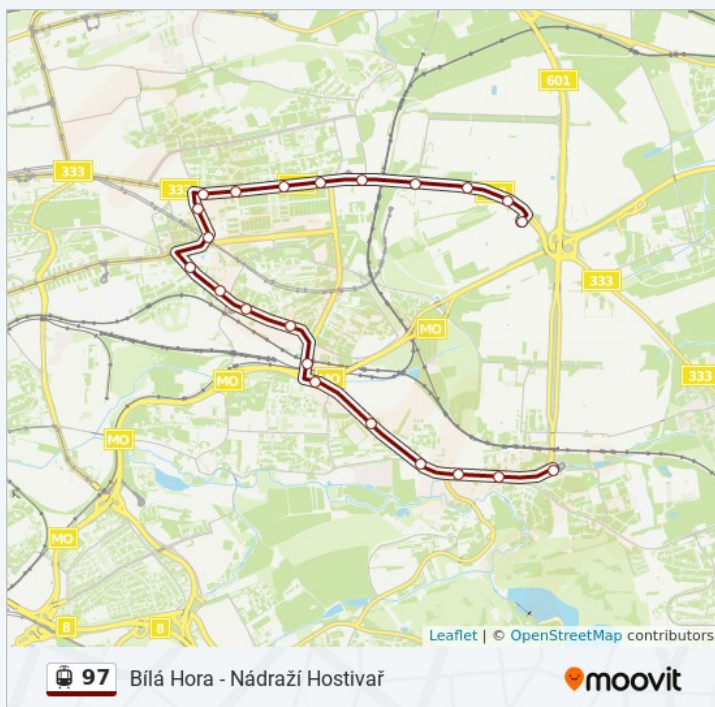

## 97 tramvaj informace

**Směr:** Ústřední Dílny Dp

**Zastávky:** 22

Staré Strašnice

Na Hroudě

Strašnická

Vozovna Strašnice

Vinice

Solidarita

Zborov - Strašnické Divadlo

Limuzská

Nové Strašnice

Depo Hostivař

Malešická Továrna

Na Homoli

Ústřední Dílny Dp

**Doba trvání cesty: 23 min**  
**Shrnutí linky:**

97 tramvaj řády a mapy cest dostupné v offline PDF na [moovitapp.com](https://moovitapp.com).  
Použijte [Moovit App](#) a podívejte se na živé řády autobusů, jízdní řády vlaků nebo metra, pokyny krok po kroku pro veřejnou dopravu v Praze.