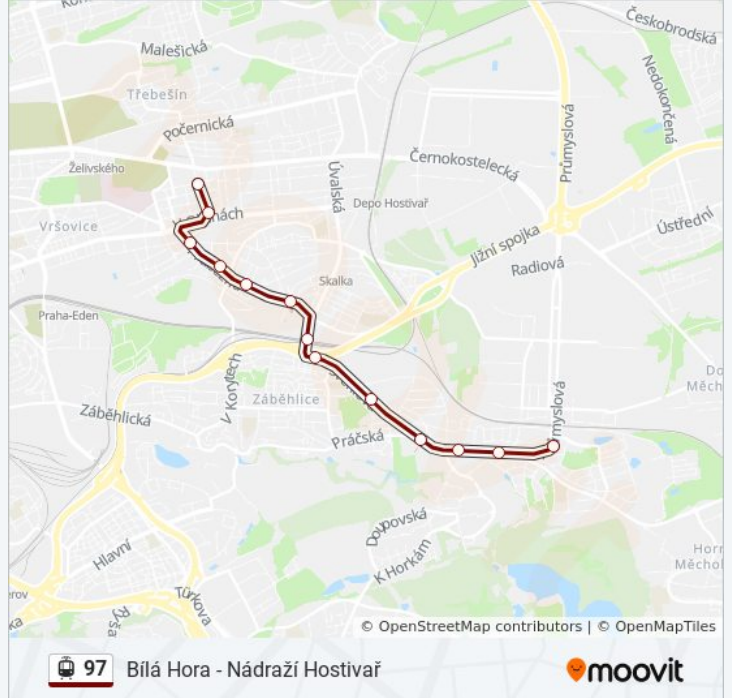

### 97 tramvaj jízdní řády

Vozovna Strašnice jízdní řád cesty:

|         |             |
|---------|-------------|
| pondělí | 4:55 - 6:26 |
| úterý   | 3:55 - 5:26 |
| středa  | 3:55 - 5:26 |
| čtvrtek | 3:55 - 5:26 |
| pátek   | 3:55 - 5:26 |
| sobota  | 3:55 - 5:26 |
| neděle  | 2:55 - 3:55 |

### 97 tramvaj informace

**Směr:** Vozovna Strašnice

**Zastávky:** 13

**Doba trvání cesty:** 13 min

**Shrnutí linky:**

## Pokyny: Vozovna Vokovice

24 zastávek

[ZOBRAZIT JÍZDNÍ ŘÁD LINKY](#)

- Bílá Hora
- Malý Břevnov
- Obora Hvězda
- Vypich
- Říčanova
- Břevnovský Klášter
- U Kaštanu
- Drinopol
- Marjánka
- Malovanka
- Park Maxe Van Der Stoela
- Vozovna Střešovice
- Prašný Most
- Vítězné Náměstí
- Dejvická
- Thákurova
- Hadovka
- Na Pískách