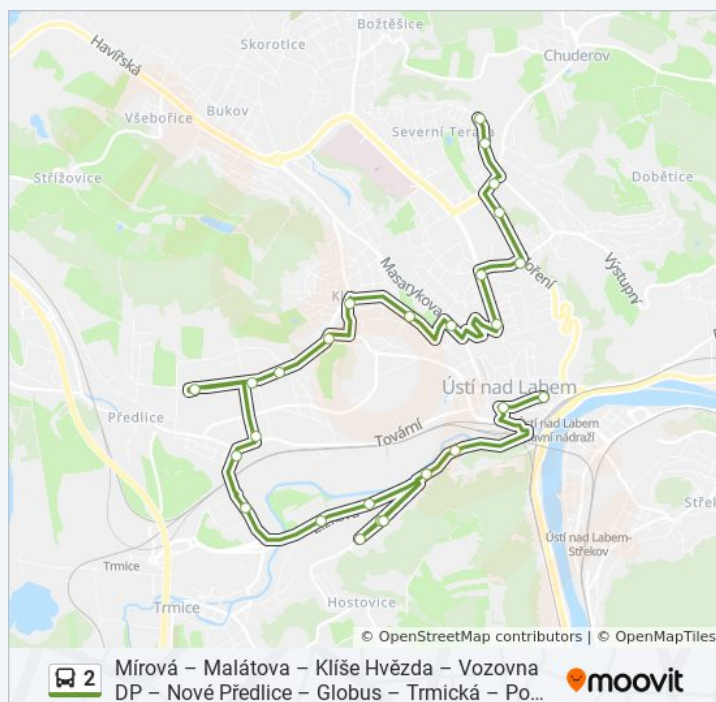

Pokyny: Ústí N.L., Mírová

26 zastávek

[ZOBRAZIT JÍZDNÍ ŘÁD LINKY](#)

Ústí N.L., Mírové Nám.
Ústí N.L., Revoluční
Ústí N.L., Drážní
Ústí N.L., Fibichova
Ústí N.L., Hostovická
Ústí N.L., POD Svahem
Ústí N.L., Hostovická
Ústí N.L., Průmyslový Park
Ústí N.L., Trmická
Trmice, Globus
Ústí N.L., Nové Předlice
Ústí N.L., Textilní
Ústí N.L., Vozovna Dp
Ústí N.L., Předlice, Jateční
Ústí N.L., Na Nivách
Ústí N.L., Klíše, Lázně
Ústí N.L., Klíše, Hvězda
Ústí N.L., Kampus
Ústí N.L., Poliklinika
Ústí N.L., Hilarova
Ústí N.L., Bělehradská
Ústí N.L., Malátova
Ústí N.L., Hoření

Směr: Ústí N.L., Mírová

Zastávky: 26

Doba trvání cesty: 41 min

Shrnutí linky:

Ústí N.L., Elba

Ústí N.L., Stavbařů

Ústí N.L., Mírová

Pokyny: Ústí N.L., Revoluční