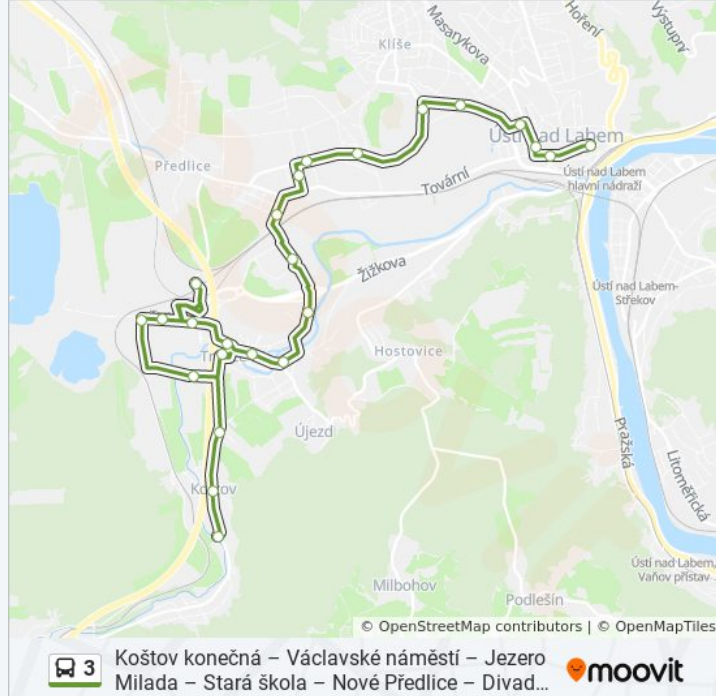

Trmice, Jezero Milada

Trmice, Nad Zámkem

Trmice, Václavské Nám.

Trmice, Koštov

Trmice, Koštov, Obec

Trmice, Koštov, Konečná

Pokyny: Trmice, Václavské Nám.

21 zastávek

[ZOBRAZIT JÍZDNÍ ŘÁD LINKY](#)

Ústí N.L., Mírové Nám.

Ústí N.L., Revoluční

Ústí N.L., Divadlo

Ústí N.L., Hraničář

Ústí N.L., Klíšská

Ústí N.L., Kaufland

Ústí N.L., Průmyslová

Ústí N.L., U Vlečky

Ústí N.L., Textilní

Ústí N.L., Nové Předlice

Trmice, Globus

Trmice, Bělský Můstek

Trmice, Za Humny

Trmice, Stará Škola

Trmice, Gogolova

Trmice, Zámecká

Trmice, Metal

Trmice, Edisonova

3 autobus jízdní řády

Trmice, Václavské Nám. jízdní řád cesty:

pondělí	4:36 - 20:06
úterý	5:06 - 20:06
středa	5:06 - 20:06
čtvrtek	5:06 - 20:06
pátek	4:36 - 20:06
sobota	4:36 - 20:06
neděle	4:36 - 20:06

3 autobus informace

Směr: Trmice, Václavské Nám.

Zastávky: 21

Doba trvání cesty: 17 min

Shrnutí linky: