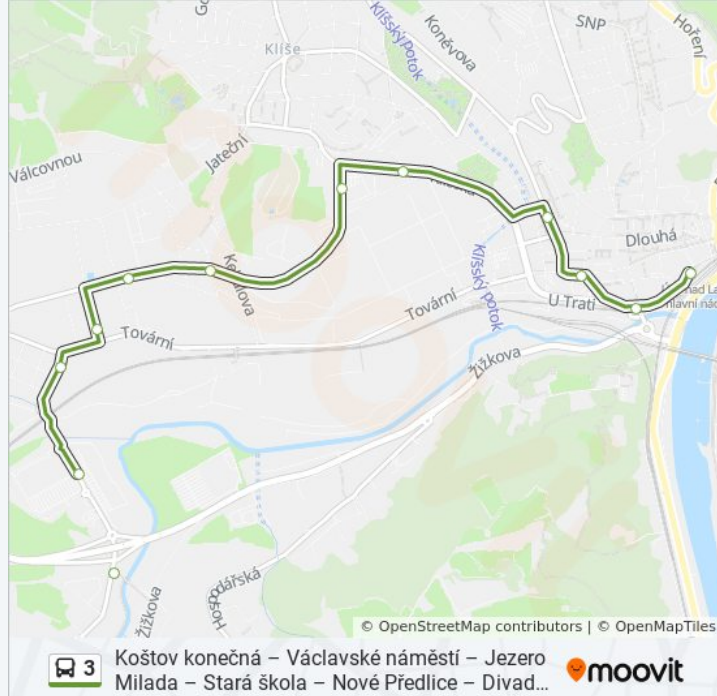

Ústí N.L., Kaufland

Ústí N.L., Klíšská

Ústí N.L., Hraničář

Ústí N.L., Divadlo

Ústí N.L., Malá Hradební

Ústí N.L., Hlavní Nádraží

3 autobus řady a mapy cest dostupné v offline PDF na moovitapp.com. Použijte [Moovit App](#) a podívejte se na živé řady autobusů, jízdní řady vlaků nebo metra, pokyny krok po kroku pro veřejnou dopravu v Praha.

[O Moovit](#) · [Řešení MaaS](#) · [Podporované země](#) · [Mooviter komunita](#)

© 2024 Moovit - Všechna práva vyhrazena

Podívejte se na živé časy příjezdů