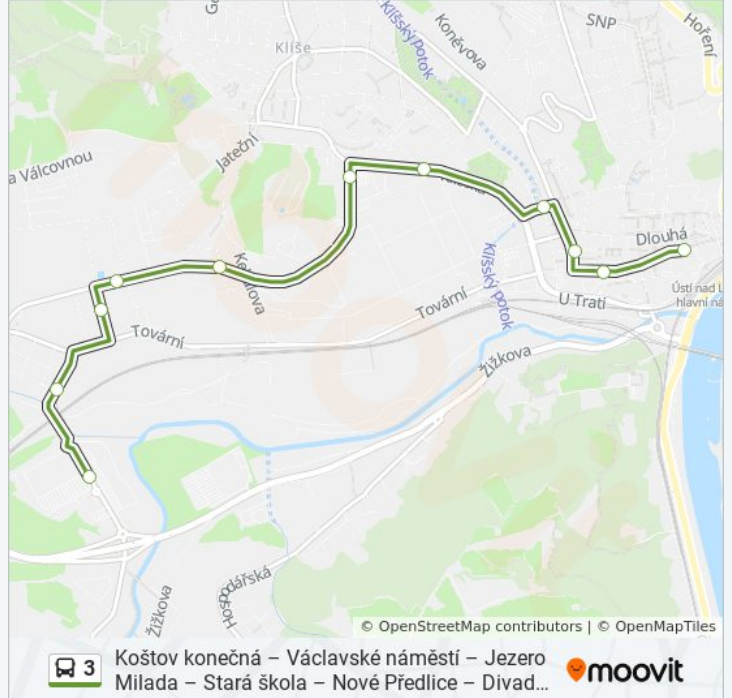

pondělí	22:02
úterý	21:34
středa	21:34
čtvrtek	21:34
pátek	22:02
sobota	22:02
neděle	22:02

3 autobus informace

Směr: Trmice, Globus

Zastávky: 11

Doba trvání cesty: 13 min

Shrnutí linky:

Pokyny: Trmice, Koštov, Konečná