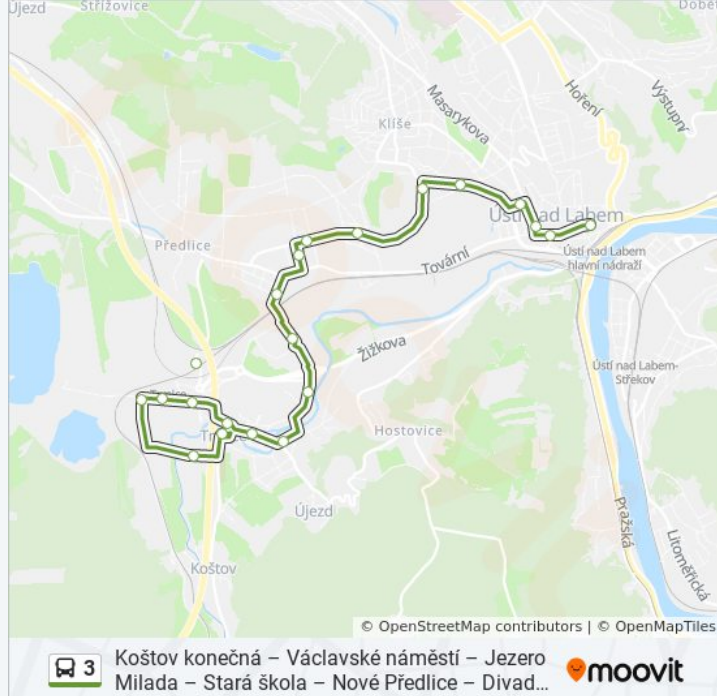

3 autobus informace

Směr: Trmice, Václavské Nám.

Zastávky: 21

Doba trvání cesty: 17 min

Shrnutí linky:

Trmice, Jezero Milada

Trmice, Nad Zámkem

Trmice, Václavské Nám.