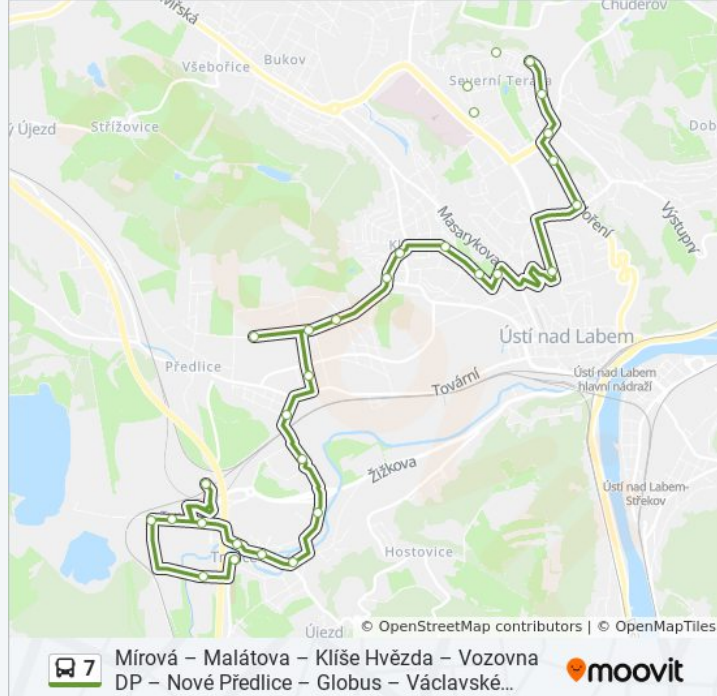

## Mírová – Malátova – Klíše Hvězda – Vozovna DP – Nové Předlice – Globus – Václavské náměstí

[Získat Aplikaci](#)

7 autobus linka (Mírová – Malátova – Klíše Hvězda – Vozovna DP – Nové Předlice – Globus – Václavské náměstí) má 2 cest. Pro běžné pracovní dny jsou jejich provozní hodiny:

### 7 autobus informace

**Směr:** Trmice, Václavské Nám.

**Zastávky:** 30

**Doba trvání cesty:** 39 min

**Shrnutí linky:**

Trmice, Za Humny

Trmice, Stará Škola

Trmice, Gogolova

Trmice, Zámecká

Trmice, Metal

Trmice, Edisonova

Trmice, Jezero Milada

Trmice, Nad Zámkem

Trmice, Václavské Nám.

## Pokyny: Ústí N.L., Mírová

27 zastávek

[ZOBRAZIT JÍZDNÍ ŘÁD LINKY](#)

Trmice, Václavské Nám.

Trmice, Nad Zámkem

Trmice, Jezero Milada

Trmice, Edisonova

Trmice, Metal