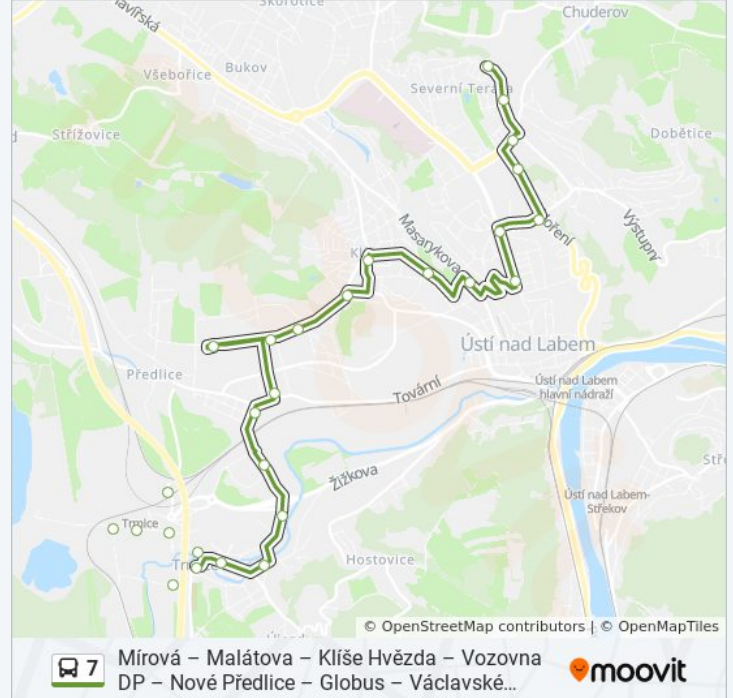

## Mírová – Malátova – Klíše Hvězda – Vozovna DP – Nové Předlice – Globus – Václavské náměstí

[Získat Aplikaci](#)

7 autobus linka (Mírová – Malátova – Klíše Hvězda – Vozovna DP – Nové Předlice – Globus – Václavské náměstí) má 2 cest. Pro běžné pracovní dny jsou jejich provozní hodiny:

## 7 autobus informace

**Směr:** Ústí N.L., Mírová

**Zastávky:** 27

**Doba trvání cesty:** 28 min

**Shrnutí linky:**

Ústí N.L., Kampus

Ústí N.L., Poliklinika

Ústí N.L., Hilarova

Ústí N.L., Bělehradská

Ústí N.L., Malátova

Ústí N.L., Hoření

Ústí N.L., Elba

Ústí N.L., Stavbařů

Ústí N.L., Mírová

7 autobus řady a mapy cest dostupné v offline PDF na moovitapp.com. Použijte [Moovit App](#) a podívejte se na živé řady autobusů, jízdní řady vlaků nebo metra, pokyny krok po kroku pro veřejnou dopravu v Praha.