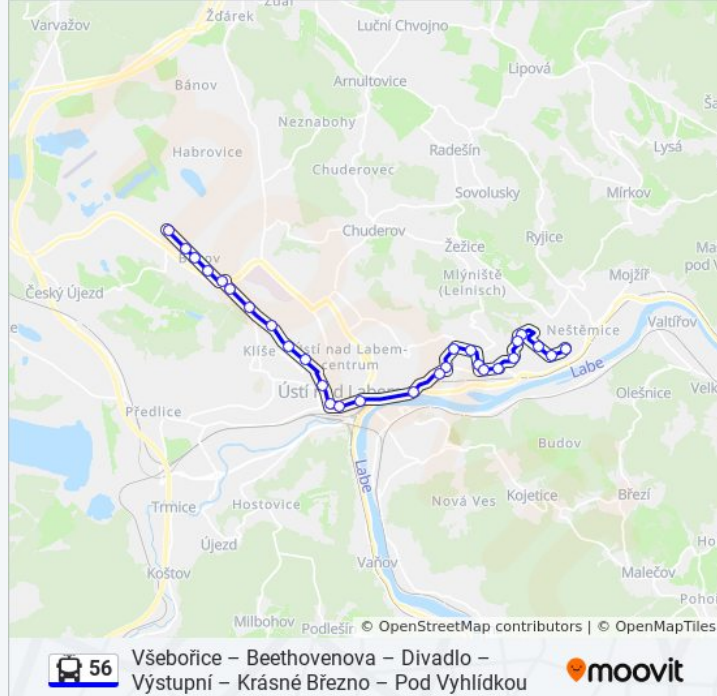

56 trolejbus informace

Směr: Ústí N.L., Všebořice

Zastávky: 28

Doba trvání cesty: 35 min

Shrnutí linky:

Ústí N.L., Poliklinika

Ústí N.L., Šaldova

Ústí N.L., Beethovenova

Ústí N.L., Bukov, Městský Stadion

Ústí N.L., Bukov

Ústí N.L., Bukov, Rondel

Ústí N.L., Kpt. Jaroše

Ústí N.L., Dukelských Hrdinů

Ústí N.L., Na Kohoutě

Ústí N.L., Všebořice

56 trolejbus řady a mapy cest dostupné v offline PDF na moovitapp.com.
Použijte [Moovit App](#) a podívejte se na živé řady autobusů, jízdní řady vlaků
nebo metra, pokyny krok po kroku pro veřejnou dopravu v Praha.