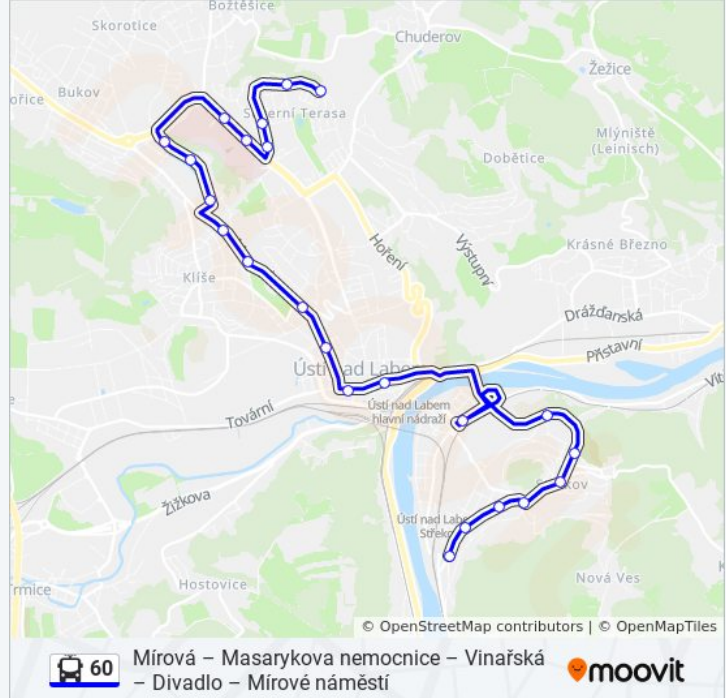

60 trolejbus informace

Směr: Ústí N.L., Karla Iv.

Zastávky: 23

Doba trvání cesty: 38 min

Shrnutí linky:

Ústí N.L., Šafaříkovo Nám.

Ústí N.L., Karla Iv.

Pokyny: Ústí N.L., Mírová