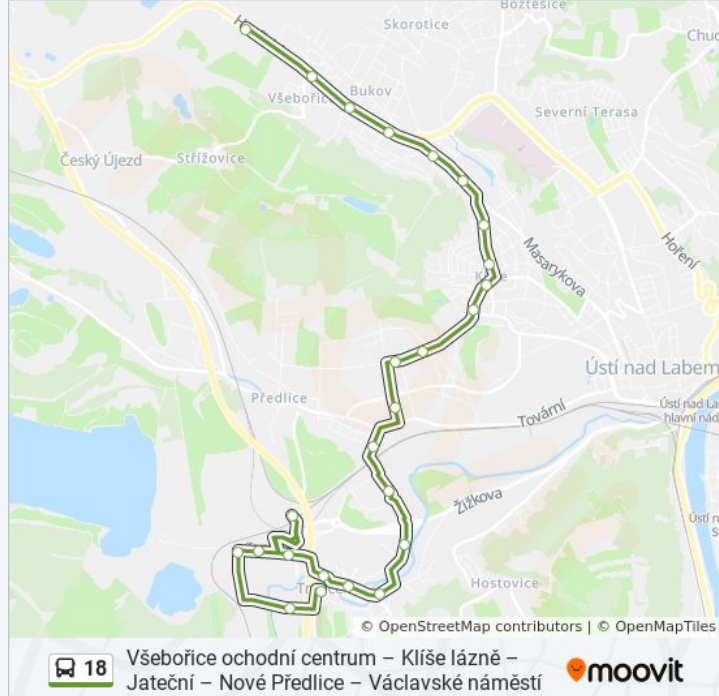

Zastávky: 25

Doba trvání cesty: 22 min

Shrnutí linky:

Trmice, Metal

Trmice, Edisonova

Trmice, Jezero Milada

Trmice, Nad Zámkem

Trmice, Václavské Nám.