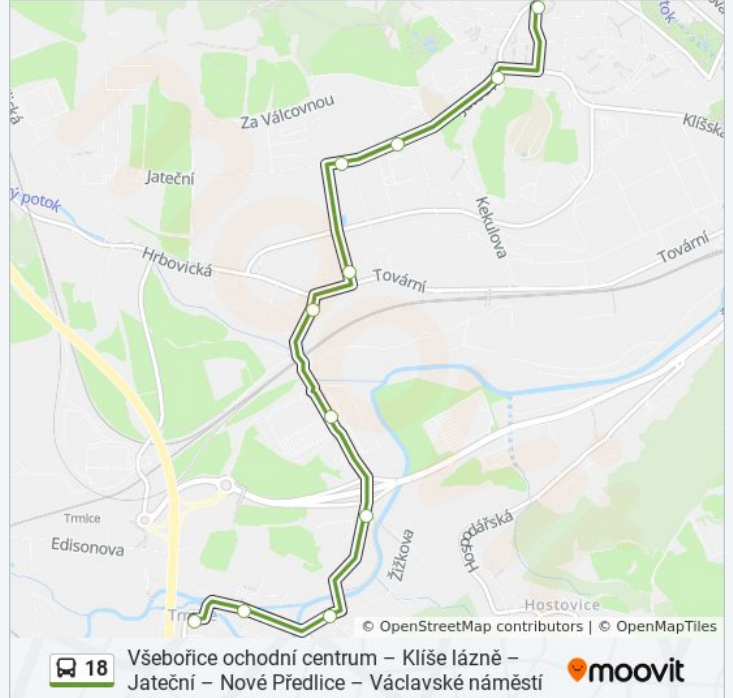

Pokyny: Ústí N.L., Předlice, Jateční

12 zastávek

[ZOBRAZIT JÍZDNÍ ŘÁD LINKY](#)

Ústí N.L., Všebořice, Obchodní Centrum

Ústí N.L., Lipová

Ústí N.L., Všebořická

Ústí N.L., Ve Stromkách

Ústí N.L., Bukov