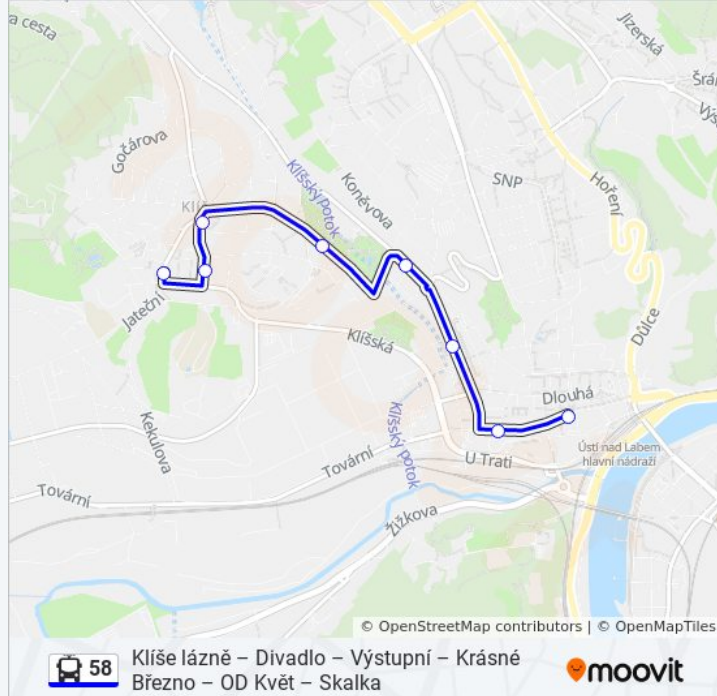

58 trolejbus jízdní řády

Ústí N.L., Mírové nám. jízdní řád cesty:

pondělí	5:33 - 22:33
úterý	18:36 - 22:40
středa	18:36 - 22:40
čtvrtek	18:36 - 22:40
pátek	5:33 - 22:33
sobota	5:33 - 22:33
neděle	5:33 - 22:33

58 trolejbus informace

Směr: Ústí N.L., Mírové nám.

Zastávky: 8

Doba trvání cesty: 12 min

Shrnutí linky:

Pokyny: Ústí N.L., Revoluční

13 zastávek

[ZOBRAZIT JÍZDNÍ ŘÁD LINKY](#)