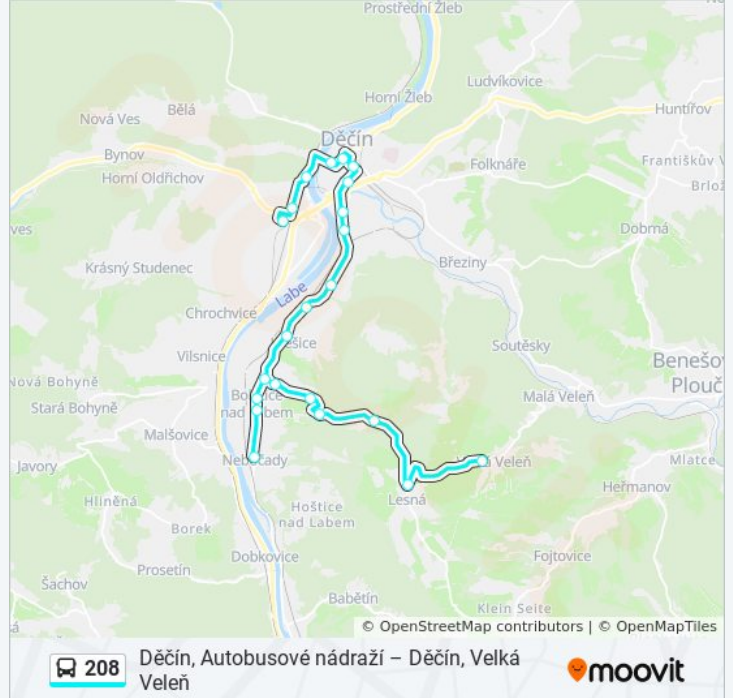

Děčín, Masarykovo Nám.

Děčín, Tyršova

Děčín, Labské Nábřeží

Děčín, Hlavní Nádraží

208 autobus jízdní řády

Děčín, Aut. Nádr. jízdní řád cesty:

pondělí	7:12 - 21:19
úterý	4:34 - 19:49
středa	4:34 - 19:49
čtvrtek	4:34 - 19:49
pátek	7:12 - 21:19
sobota	7:12 - 21:19
neděle	7:12 - 21:19

208 autobus informace**Směr:** Děčín, Aut. Nádr.**Zastávky:** 22**Doba trvání cesty:** 29 min**Shrnutí linky:**

Pokyny: Děčín, Hlavní Nádraží

17 zastávek

[ZOBRAZIT JÍZDNÍ ŘÁD LINKY](#)

Děčín, Velká Veleň

Děčín, Lesná