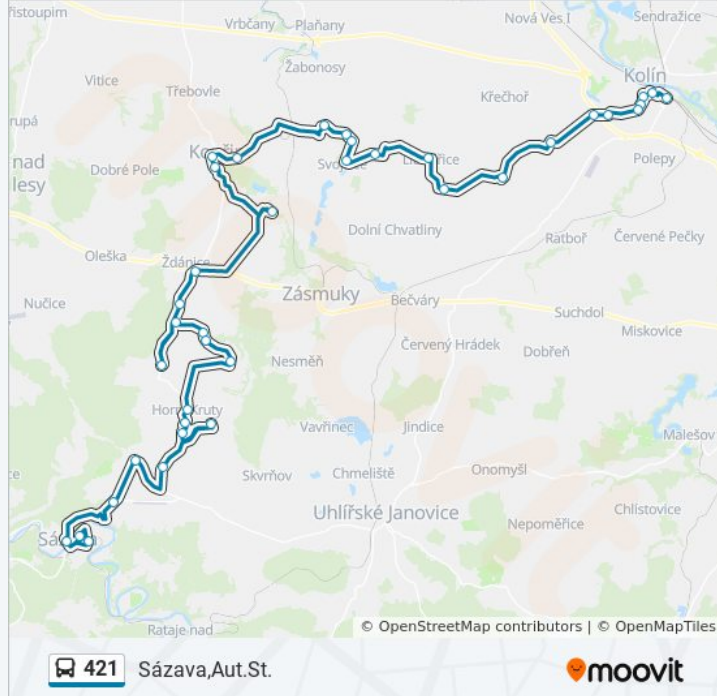

Horní Kruty, Bohouňovice II

Horní Kruty, Újezdec

Úžice, Benátky

Úžice, Nechyba

Sázava, Klášterní

Sázava, Škola

Sázava, Aut.St.

Pokyny: Ždánice, U Jánů