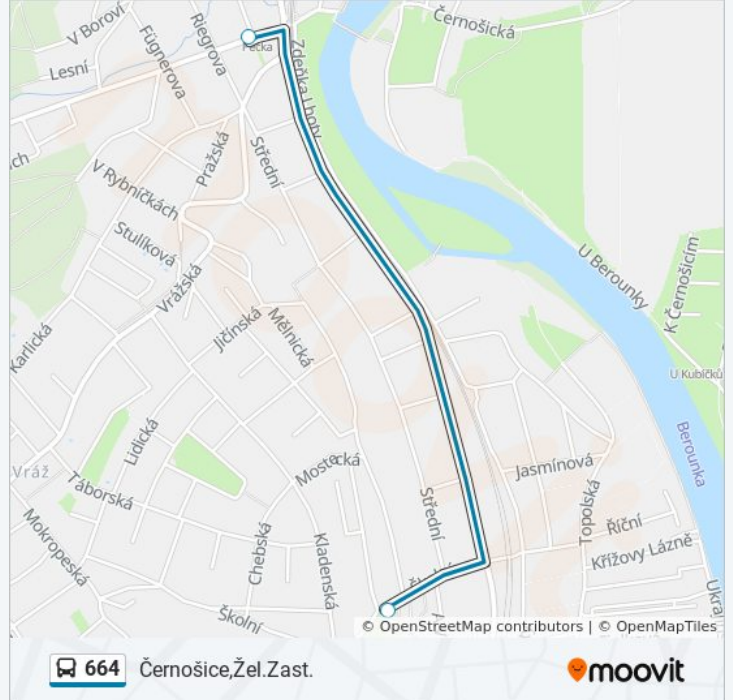

664 autobus informace**Směr:** Vonoklasy, Samoobsluha**Zastávky:** 6**Doba trvání cesty:** 8 min**Shrnutí linky:**

Pokyny: Černošice, Škola

10 zastávek

[ZOBRAZIT JÍZDNÍ ŘÁD LINKY](#)

Vonoklasy samoobsluha (B)

664 autobus informace

Směr: Černošice, Žel. Zast.

Zastávky: 6

Doba trvání cesty: 10 min

Shrnutí linky:

Pokyny: Černošice, Žel. Zast.

2 zastávek

[ZOBRAZIT JÍZDNÍ ŘÁD LINKY](#)

Černošice, Škola

Černošice, Žel. Zast.

664 autobus jízdni řády

Černošice, Žel. Zast. jízdni řád cesty:

pondělí	Nefunguje
úterý	13:12 - 14:12
středa	13:12 - 14:12
čtvrtek	Nefunguje
pátek	Nefunguje
sobota	Nefunguje
neděle	Nefunguje

664 autobus informace

Směr: Černošice, Žel. Zast.

Zastávky: 2

Doba trvání cesty: 4 min

Shrnutí linky:

664 autobus řády a mapy cest dostupné v offline PDF na moovitapp.com. Použijte [Moovit App](#) a podívejte se na živé řády autobusů, jízdní řády vlaků nebo metra, pokyny krok po kroku pro veřejnou dopravu v Praha.