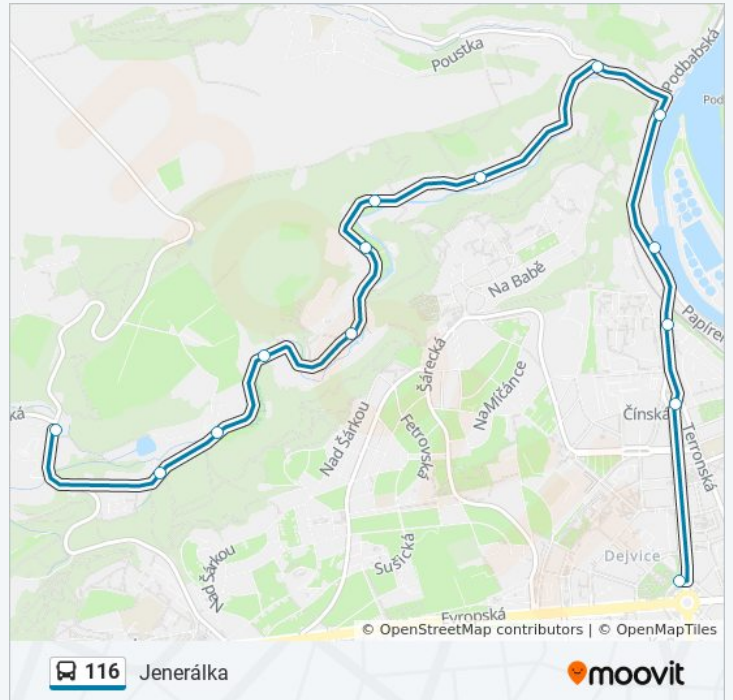

2 zastávek

[ZOBRAZIT JÍZDNÍ ŘÁD LINKY](#)

Bořislavka

Jenerálka

116 autobus jízdní řady

Jenerálka jízdní řád cesty:

pondělí	Nefunguje
úterý	21:30 - 22:30
středa	21:30 - 22:30
čtvrtek	21:30 - 22:30
pátek	Nefunguje
sobota	Nefunguje
neděle	Nefunguje

116 autobus informace

Směr: Jenerálka

Zastávky: 2

Doba trvání cesty: 3 min

Shrnutí linky:

Pokyny: Žežulka

9 zastávek

[ZOBRAZIT JÍZDNÍ ŘÁD LINKY](#)