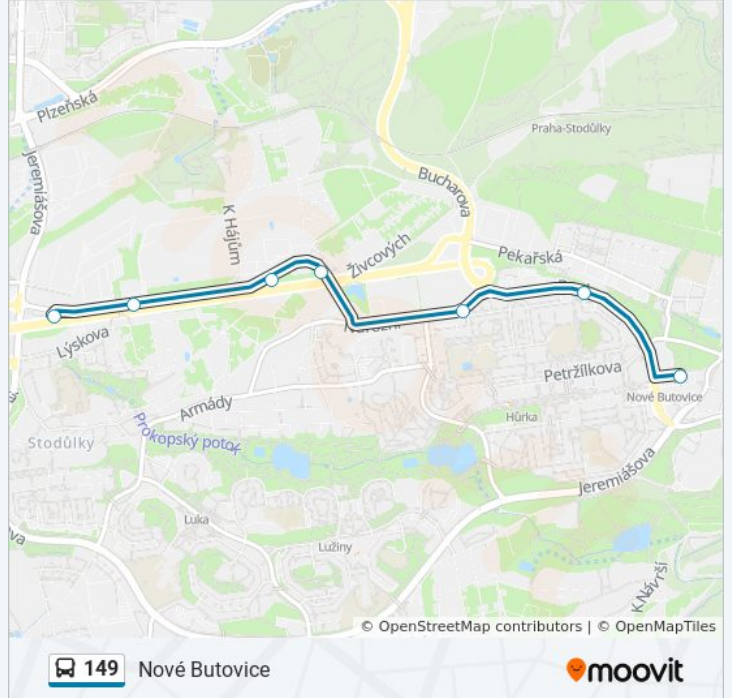

Vítězné Náměstí

Dejvická

Pokyny: Nové Butovice

7 zastávek

[ZOBRAZIT JÍZDNÍ ŘÁD LINKY](#)

Stodůlky-Bavorská

Mototechna

K Hájům

149 autobus informace

Směr: Nové Butovice

Zastávky: 7

Doba trvání cesty: 7 min

Shrnutí linky:

Pokyny: Stadion Strahov

9 zastávek

[ZOBRAZIT JÍZDNÍ ŘÁD LINKY](#)

Dejvická

Vítězné Náměstí

Prašný Most

Vozovna Střešovice

Na Petynce

POD Královkou

Malovanka

Koleje Strahov