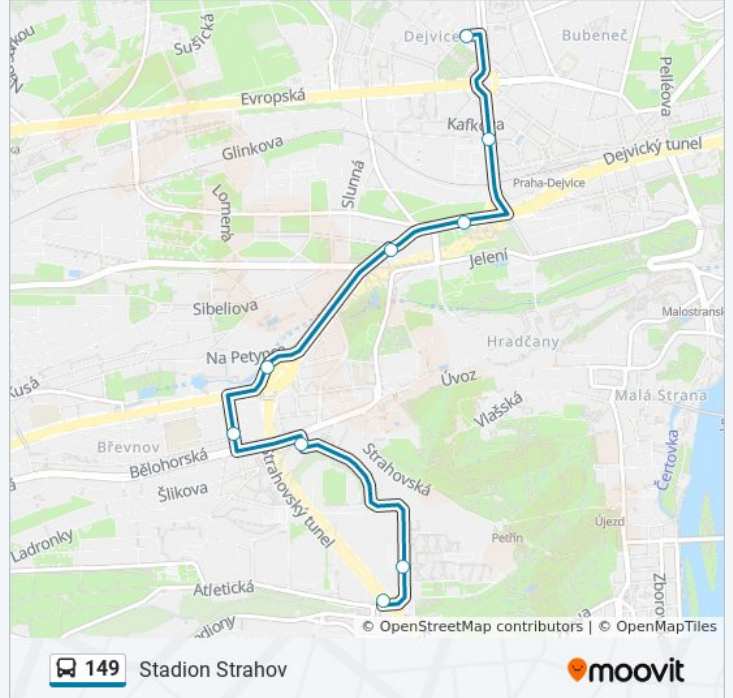

Dejvická

Vítězné Náměstí

Prašný Most

Vozovna Střešovice

Na Petynce

POD Královkou

Malovanka

Koleje Strahov

Stadion Strahov

149 autobus jízdní řády

Stadion Strahov jízdní řád cesty:

pondělí	1:21
úterý	0:21
středa	0:21
čtvrtek	0:21
pátek	0:21
sobota	0:21
neděle	0:21

149 autobus informace

Směr: Stadion Strahov

Zastávky: 9

Doba trvání cesty: 12 min

Shrnutí linky:

Pokyny: Stodůlky-Bavorská

31 zastávek

[ZOBRAZIT JÍZDNÍ ŘÁD LINKY](#)

Dejvická

Vítězné Náměstí

Prašný Most