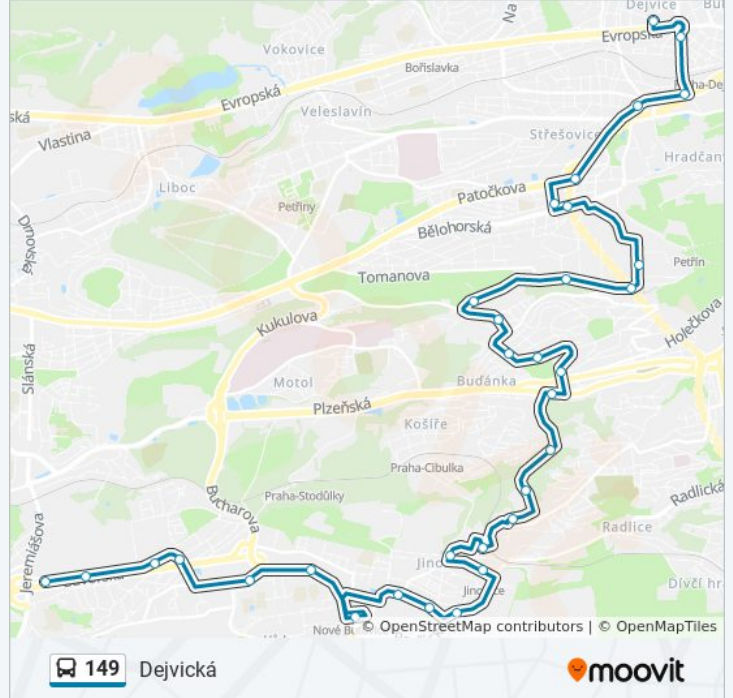

Diskařská

Stadion Strahov

Koleje Strahov

Malovanka

POD Královkou

Na Petynce

Vozovna Střešovice

Prašný Most

Vítězné Náměstí

Dejvická

Pokyny: Nové Butovice

7 zastávek

[ZOBRAZIT JÍZDNÍ ŘÁD LINKY](#)

Stodůlky-Bavorská

Mototechna

K Hájům