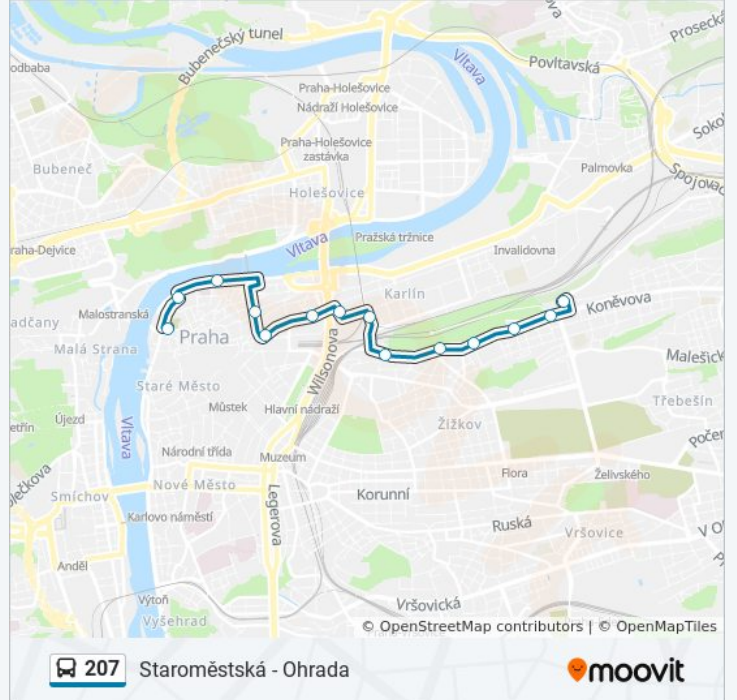

207

Staroměstská - Ohrada

Získat Aplikaci

207 autobus linka (Staroměstská - Ohrada) má 2 cest. Pro běžné pracovní dny jsou jejich provozní hodiny:

(1) Ohrada: 0:10 - 23:50(2) Staroměstská: 4:54 - 23:34

Použijte aplikaci Moovit pro nalezení nejbližších 207 autobus stanic v okolí a zjistěte, kdy přijede příští 207 autobus.

Směr: Ohrada

Zastávky: 15

Doba trvání cesty: 21 min

Shrnutí linky:

Pokyny: Staroměstská

14 zastávek

[ZOBRAZIT JÍZDNÍ ŘÁD LINKY](#)

Ohrada
 Ohrada
 Černínova
 Lukášova
 Tachovské Náměstí
 U Památníku
 Pernerova
 Florenc
 Bílá Labuť
 Náměstí Republiky
 Dlouhá Třída
 Nemocnice Na Františku
 Právnická Fakulta
 Staroměstská

207 autobus jízdní řády

Staroměstská jízdní řád cesty:

pondělí	0:14 - 23:34
úterý	4:54 - 23:34
středa	4:54 - 23:34
čtvrtek	4:54 - 23:34
pátek	4:54 - 23:34
sobota	4:54 - 23:34
neděle	4:54 - 22:54

207 autobus informace

Směr: Staroměstská

Zastávky: 14

Doba trvání cesty: 20 min

Shrnutí linky:

207 autobus řady a mapy cest dostupné v offline PDF na moovitapp.com. Použijte [Moovit App](#) a podívejte se na živé řady autobusů, jízdní řady vlaků nebo metra, pokyny krok po kroku pro veřejnou dopravu v Praha.