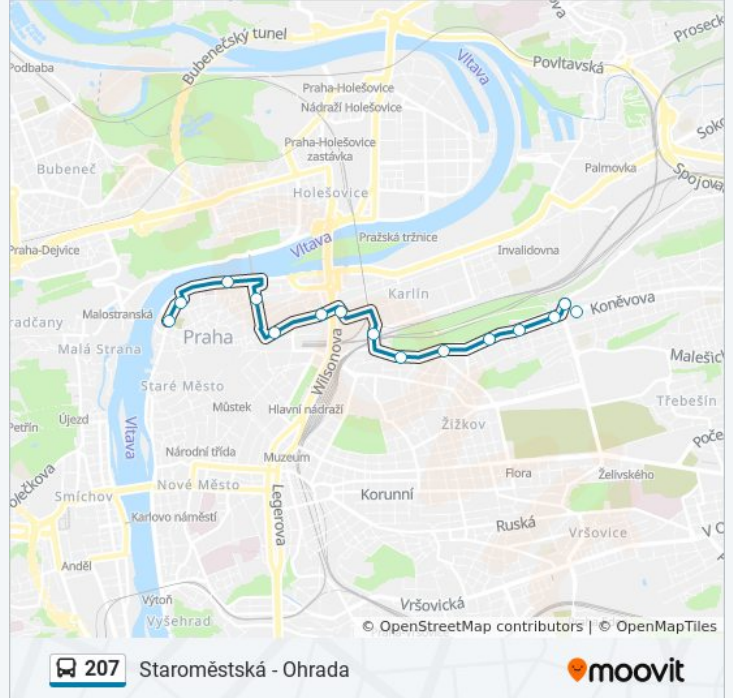

207

Staroměstská - Ohrada

Získat Aplikaci

207 autobus linka (Staroměstská - Ohrada) má 2 cest. Pro běžné pracovní dny jsou jejich provozní hodiny:

(1) Ohrada: 0:10 - 23:50(2) Staroměstská: 4:54 - 23:34

Použijte aplikaci Moovit pro nalezení nejbližších 207 autobus stanic v okolí a zjistěte, kdy přijede příští 207 autobus.

Pokyny: Ohrada

15 zastávek

[ZOBRAZIT JÍZDNÍ ŘÁD LINKY](#)

Staroměstská
Právnická Fakulta
Nemocnice Na Františku
Dlouhá Třída
Náměstí Republiky
Bílá Labuť
Florenc
Pernerova
U Památníku
Tachovské Náměstí
Lukášova
Ostromečská
Hájkova
Ohrada
Ohrada

207 autobus jízdní řády

Ohrada jízdní řád cesty:

pondělí	0:10 - 23:50
úterý	0:10 - 23:50
středa	0:10 - 23:50
čtvrtek	0:10 - 23:50
pátek	0:10 - 23:50
sobota	0:10 - 23:50
neděle	0:10 - 22:50

207 autobus informace

Směr: Ohrada

Zastávky: 15

Doba trvání cesty: 21 min

Shrnutí linky:

Pokyny: Staroměstská

14 zastávek

[ZOBRAZIT JÍZDNÍ ŘÁD LINKY](#)

Ohrada
 Ohrada
 Černínova
 Lukášova
 Tachovské Náměstí
 U Památníku
 Pernerova
 Florenc
 Bílá Labuť
 Náměstí Republiky
 Dlouhá Třída
 Nemocnice Na Františku
 Právnická Fakulta
 Staroměstská