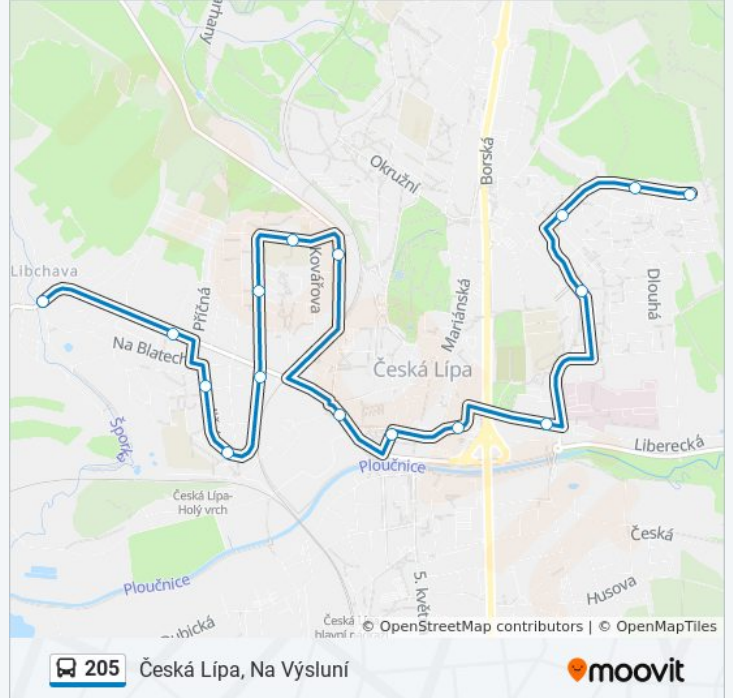

205 autobus jízdní řády

Česká Lípa, Na Výsluní jízdní řád cesty:

pondělí	4:52 - 20:52
úterý	4:50 - 22:20
středa	4:50 - 22:20
čtvrtek	4:50 - 22:20
pátek	4:52 - 20:52
sobota	4:52 - 20:52
neděle	4:52 - 20:52

205 autobus informace

Směr: Česká Lípa, Na Výsluní

Zastávky: 16

Doba trvání cesty: 25 min

Shrnutí linky:

205 autobus řády a mapy cest dostupné v offline PDF na moovitapp.com. Použijte [Moovit App](#) a podívejte se na živé řády autobusů, jízdní řády vlaků nebo metra, pokyny krok po kroku pro veřejnou dopravu v Praha.