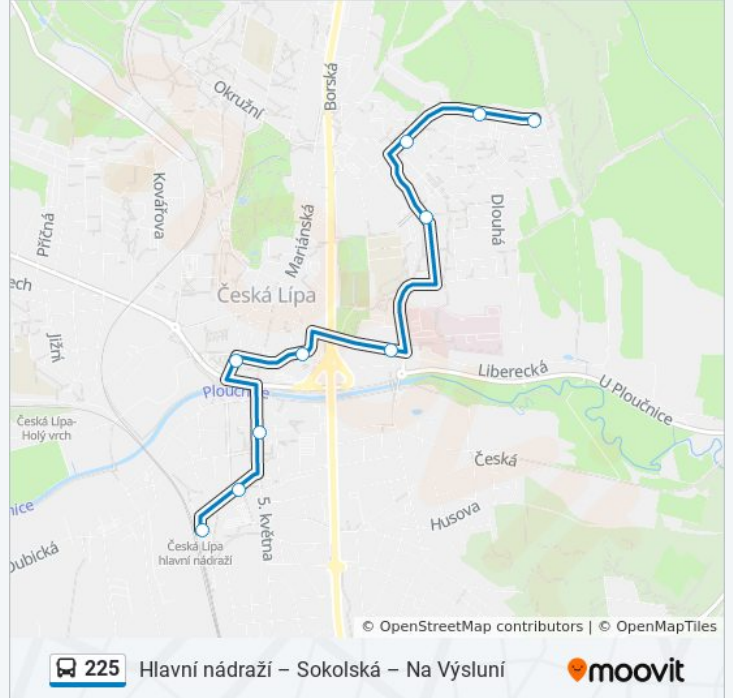

### 225 autobus jízdní řády

Česká Lípa, Na Výsluní jízdní řád cesty:

pondělí	5:45 - 22:30
úterý	4:15 - 22:15
středa	4:15 - 22:15
čtvrtek	4:15 - 22:15
pátek	5:45 - 22:30
sobota	5:45 - 22:30
neděle	5:45 - 22:30

### 225 autobus informace

**Směr:** Česká Lípa, Na Výsluní

**Zastávky:** 10

**Doba trvání cesty:** 15 min

**Shrnutí linky:**

225 autobus řády a mapy cest dostupné v offline PDF na moovitapp.com. Použijte [Moovit App](#) a podívejte se na živé řády autobusů, jízdní řády vlaků nebo metra, pokyny krok po kroku pro veřejnou dopravu v Praha.