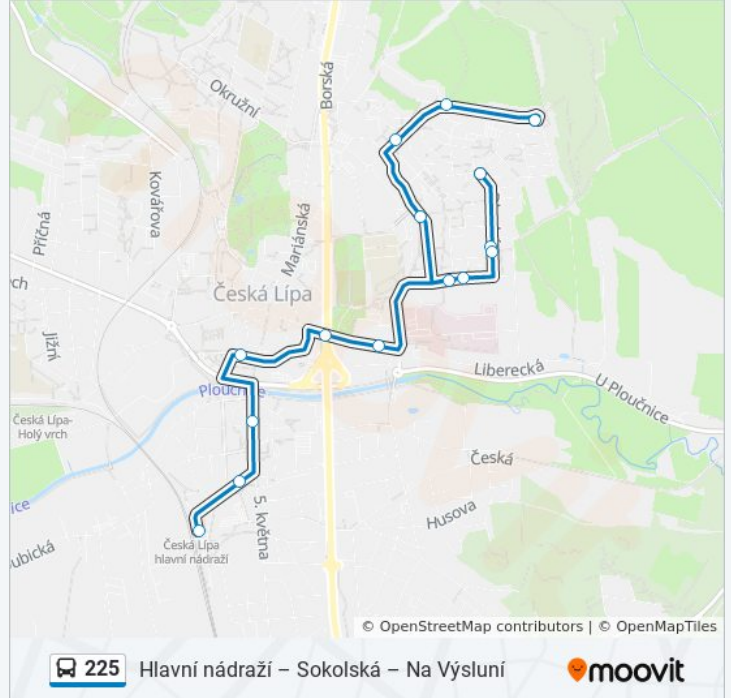

**225**

Hlavní nádraží – Sokolská – Na Výsluní

Získat Aplikaci

225 autobus linka (Hlavní nádraží – Sokolská – Na Výsluní) má 2 cest. Pro běžné pracovní dny jsou jejich provozní hodiny:

(1) Česká Lípa, Hlavní Nádraží: 5:15 - 21:00(2) Česká Lípa, Na Výsluní: 5:45 - 22:30

Použijte aplikaci Moovit pro nalezení nejbližších 225 autobus stanic v okolí a zjistěte, kdy přijede příští 225 autobus.

**Pokyny: Česká Lípa, Hlavní Nádraží**

15 zastávek

[ZOBRAZIT JÍZDNÍ ŘÁD LINKY](#)

Česká Lípa, Na Výsluní  
Česká Lípa, Gymnázium  
Česká Lípa, Žitavská  
Česká Lípa, Bardějovská  
Česká Lípa, Jana Wericha  
Česká Lípa, Dlouhá  
Česká Lípa, Sídliště Špičák  
Česká Lípa, Dlouhá  
Česká Lípa, Jana Wericha  
Česká Lípa, Moskevská  
Česká Lípa, Svatého Kříže  
Česká Lípa, Sokolská  
Česká Lípa, Hrnčířská  
Česká Lípa, Bulharská  
Česká Lípa, Hlavní Nádraží

**225 autobus informace****Směr:** Česká Lípa, Hlavní Nádraží**Zastávky:** 15**Doba trvání cesty:** 15 min**Shrnutí linky:**

### 225 autobus informace

**Směr:** Česká Lípa, Na Výsluní

**Zastávky:** 10

**Doba trvání cesty:** 15 min

**Shrnutí linky:**

225 autobus řády a mapy cest dostupné v offline PDF na moovitapp.com. Použijte [Moovit App](#) a podívejte se na živé řády autobusů, jízdní řády vlaků nebo metra, pokyny krok po kroku pro veřejnou dopravu v Praha.