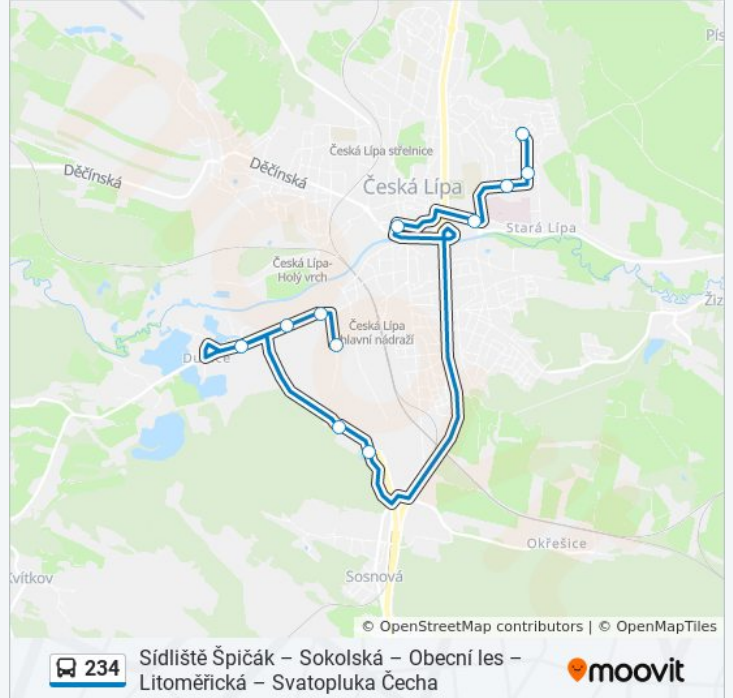

**234**

Sídliště Špičák – Sokolská – Obecní les – Litoměřická – Svatopluka Čecha

Získat Aplikaci

234 autobus linka (Sídliště Špičák – Sokolská – Obecní les – Litoměřická – Svatopluka Čecha) má 2 cest. Pro běžné pracovní dny jsou jejich provozní hodiny:

## 234 autobus jízdní řády

Česká Lípa, Sídliště Špičák jízdní řád cesty:

pondělí	22:11
úterý	6:11 - 22:11
středa	6:11 - 22:11
čtvrtek	6:11 - 22:11
pátek	Nefunguje
sobota	Nefunguje
neděle	Nefunguje

## 234 autobus informace

**Směr:** Česká Lípa, Sídliště Špičák

**Zastávky:** 11

**Doba trvání cesty:** 22 min

**Shrnutí linky:**

234 autobus řady a mapy cest dostupné v offline PDF na moovitapp.com. Použijte [Moovit App](#) a podívejte se na živé řady autobusů, jízdní řady vlaků nebo metra, pokyny krok po kroku pro veřejnou dopravu v Praha.