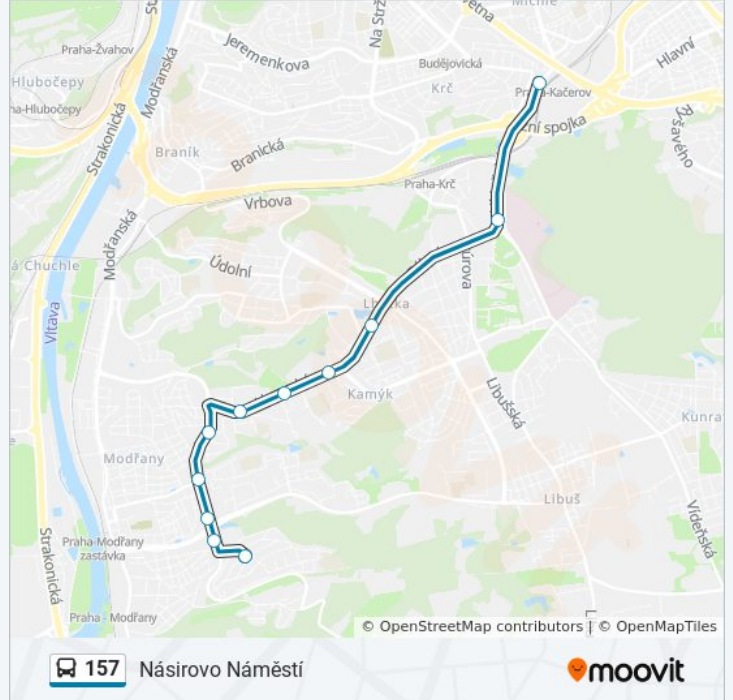

157 autobus řády a mapy cest dostupné v offline PDF na moovitapp.com. Použijte [Moovit App](#) a podívejte se na živé řády autobusů, jízdní řády vlaků nebo metra, pokyny krok po kroku pro veřejnou dopravu v Praha.

[O Moovit](#) · [Řešení MaaS](#) · [Podporované země](#) · [Mooviter komunita](#)

© 2024 Moovit - Všechna práva vyhrazena

Podívejte se na živé časy příjezdů