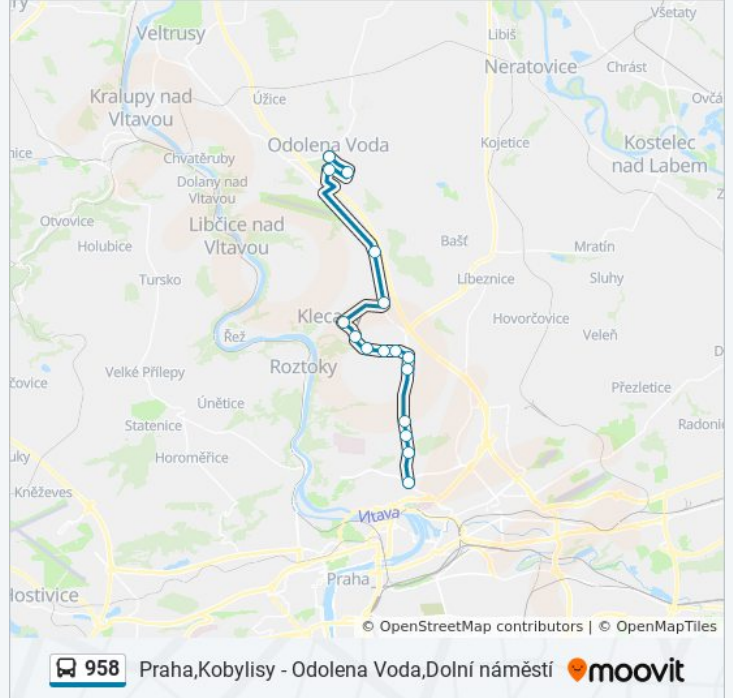

Odolena Voda, Komenského

Odolena Voda, Dolínek, Vodolská

Odolena Voda, Dolní Náměstí

## 958 autobus jízdní řády

Odolena Voda,Dolní Náměstí jízdní řád cesty:

pondělí	3:15
úterý	2:15
středa	2:15
čtvrtek	2:15
pátek	2:15
sobota	2:15
neděle	2:15

## 958 autobus informace

**Směr:** Odolena Voda,Dolní Náměstí

**Zastávky:** 16

**Doba trvání cesty:** 26 min

**Shrnutí linky:**