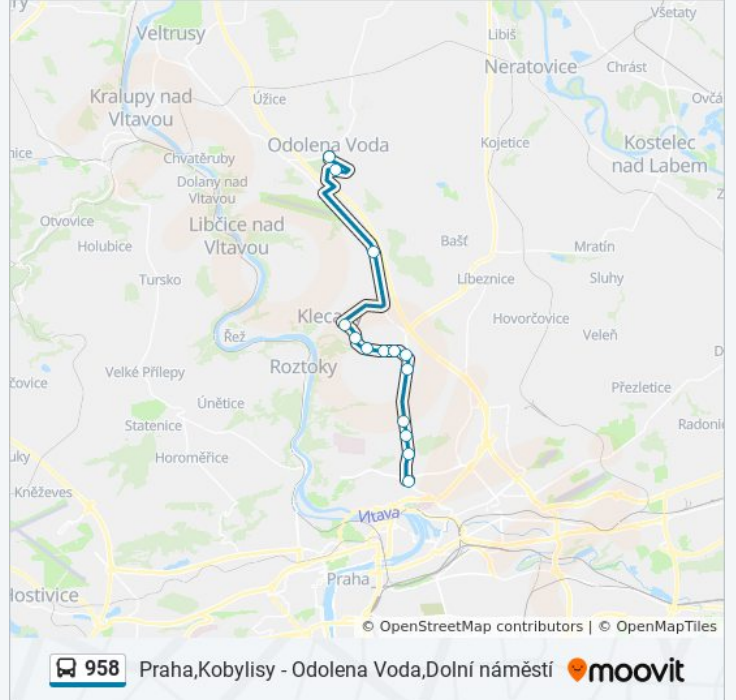

 958

Praha,Kobylisy - Odolena Voda,Dolní náměstí

Získat Aplikaci

958 autobus linka (Praha,Kobylisy - Odolena Voda,Dolní náměstí) má 2 cest. Pro běžné pracovní dny jsou jejich provozní hodiny:

(1) Odolena Voda,Dolní Náměstí: 2:15(2) Praha,Kobylisy: 1:30

## 958 autobus informace

**Směr:** Odolena Voda,Dolní Náměstí

**Zastávky:** 16

**Doba trvání cesty:** 26 min

**Shrnutí linky:**

## 958 autobus informace

**Směr:** Praha, Kobylisy

**Zastávky:** 14

**Doba trvání cesty:** 24 min

**Shrnutí linky:**

958 autobus řády a mapy cest dostupné v offline PDF na moovitapp.com. Použijte [Moovit App](#) a podívejte se na živé řády autobusů, jízdní řády vlaků nebo metra, pokyny krok po kroku pro veřejnou dopravu v Praha.